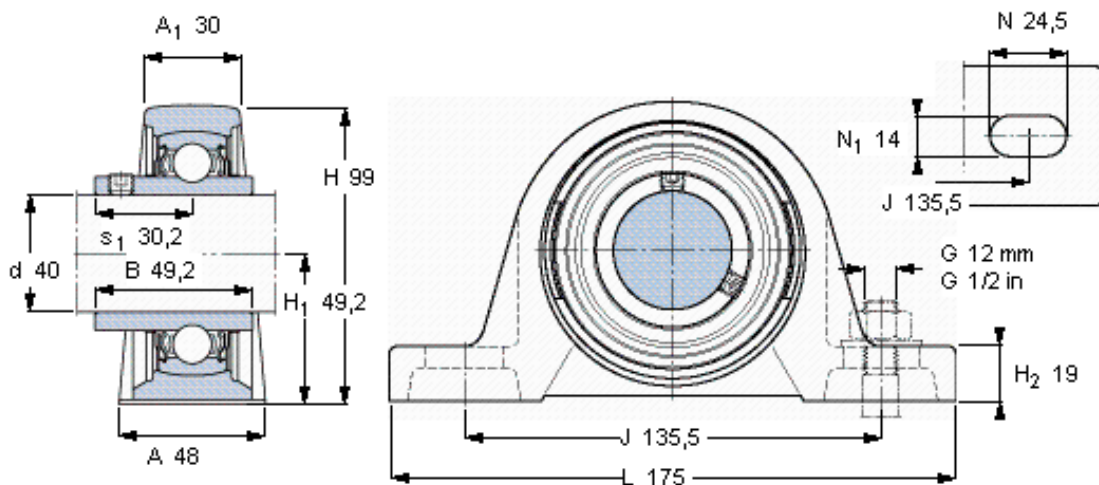

SKF SY 40 TF/VA201参数

主要尺寸	d	40	mm	-
	A	48	mm	-
	H	99	mm	-
	H ₁	49.2	mm	-
	L	175	mm	-
基本额定载荷	C ₀	19000	N	静载荷
重量	重量	1800	g	-
型号	轴承单元	SY 40 TF/VA201	-	-
	轴承座	SY 508 U/VA228	-	-
	轴承	YAR 208-2FW/VA201	-	-

SKF SY 40 TF/VA201图片

平头螺钉
适宜的止动环 [Nm]
六角键销尺寸 [mm]

M 8×
6,5
4

参考资料: <http://www.sozhou.com/p/28e5b86e.html>

平头螺钉
 适宜的止动环 [Nm]
 六角键销尺寸 [mm]

M 8x
 6,5
 4