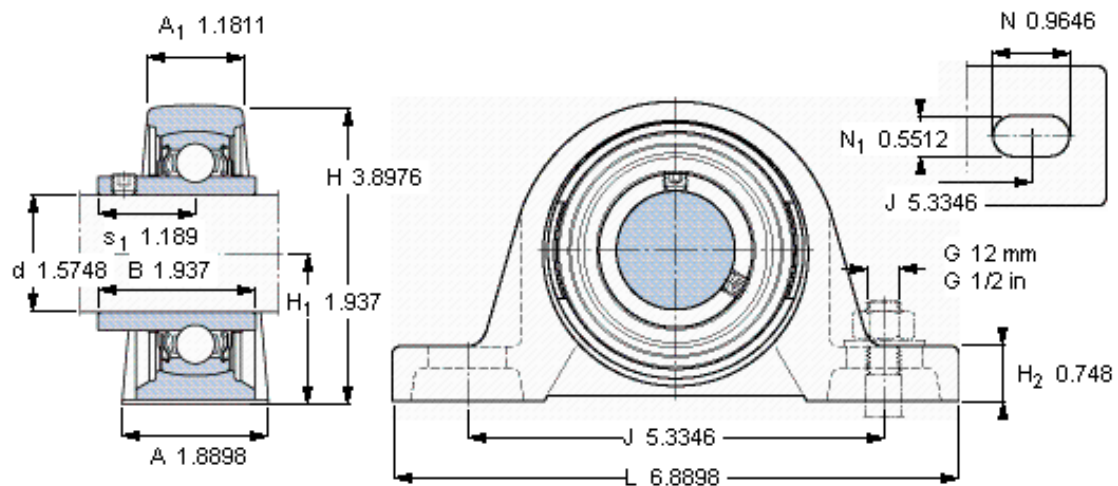

SKF SY 40 TF/VA201参数

主要尺寸	d	40	mm	-
	A	48	mm	-
	H	99	mm	-
	H ₁	49.2	mm	-
	L	175	mm	-
基本额定载荷	C ₀	19000	N	静载荷
重量	重量	1800	g	-
型号	轴承单元	SY 40 TF/VA201	-	-
	轴承座	SY 508 U/VA228	-	-
	轴承	YAR 208-2FW/VA201	-	-

SKF SY 40 TF/VA201图片

平头螺钉
适宜的止动环 [Nm]
六角键销尺寸 [mm]

M 8×
6,5
4

参考资料: <http://www.sozhou.com/p/28e5b86e.html>

平头螺钉
 适宜的止动环 [Nm]
 六角键销尺寸 [mm]

M 8x
 6,5
 4