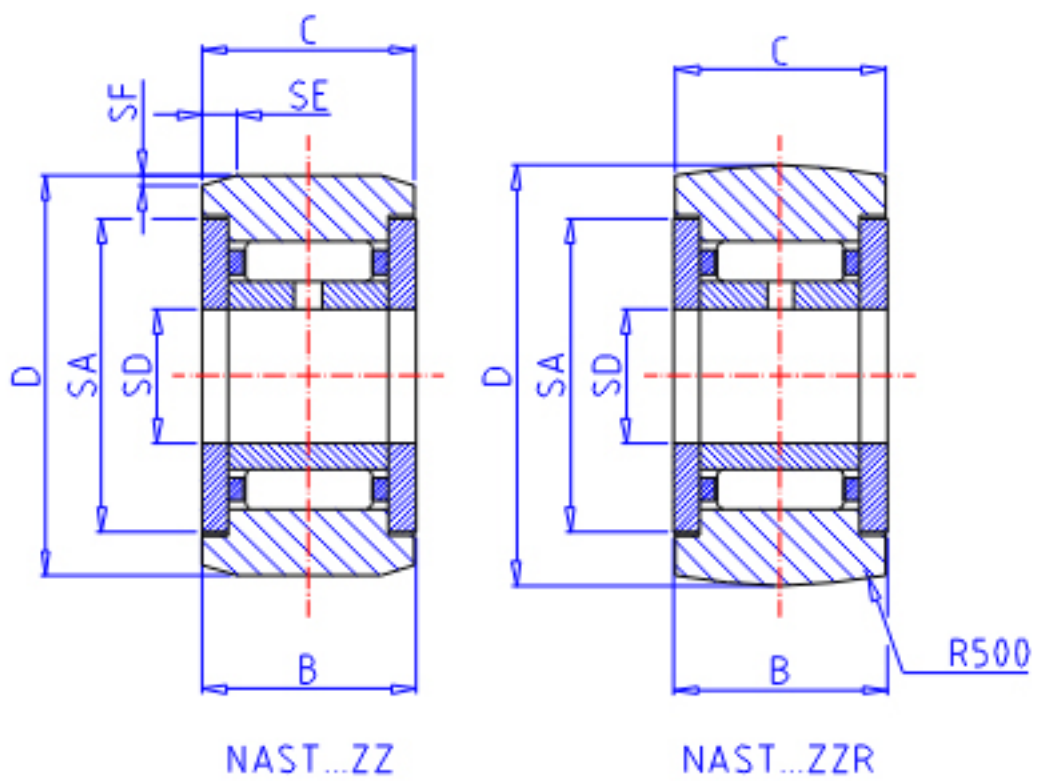

IKO NAST 12ZZ参数

轴径	STDRT	12	mm	轴径
型号	ORDER	NAST 12ZZ		型号
重量	MASS	75.0	g	重量
主要尺寸	SD	12	mm	内径
	D	32	mm	外径
	B	16	mm	宽度
	C	15.8	mm	宽度
	SA	25.5	mm	-
	SE	2.5	mm	-
	SF	0.8	mm	-
基本额定载荷	CR	10500	N	动载荷
	COR	10900	N	静载荷

IKO NAST 12ZZ图片

参考资料:<http://www.sozhou.com/p/291555e3.html>