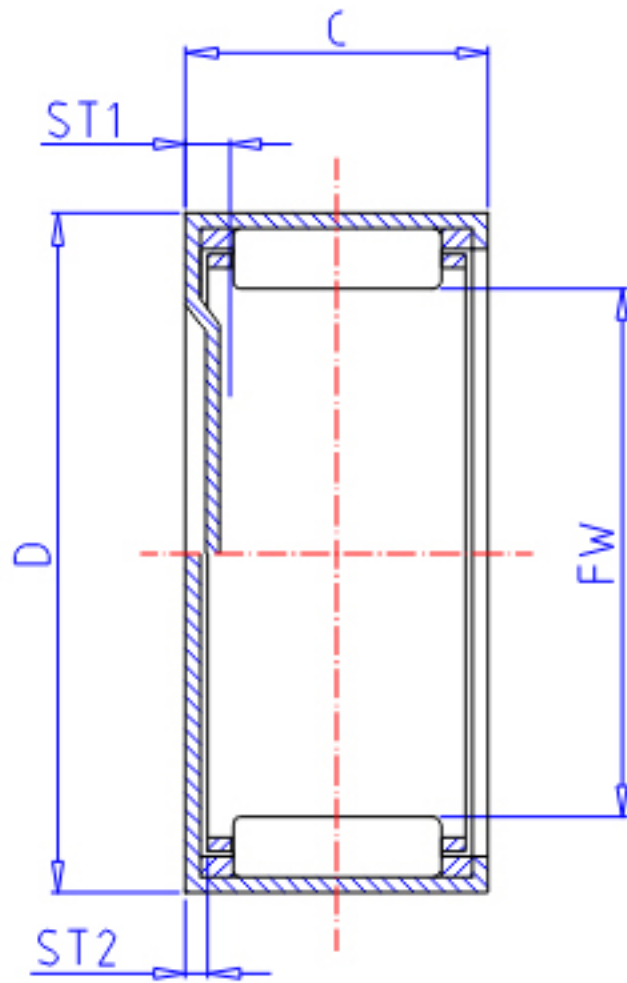

IKO TAM 6212参数

轴径	STDRT	62	mm	轴径
型号	ORDER	TAM 6212		型号
重量	MASS	107.00	g	重量
主要尺寸	FW	62	mm	内径
	D	74	mm	外径
	C	12	mm	宽度
	ST1	3.4	mm	-
	ST2	0.0	mm	-
	基本额定载荷	CR	20100	N
COR		30300	N	静载荷

IKO TAM 6212图片

参考资料:<http://www.sozhou.com/p/292d08ba.html>