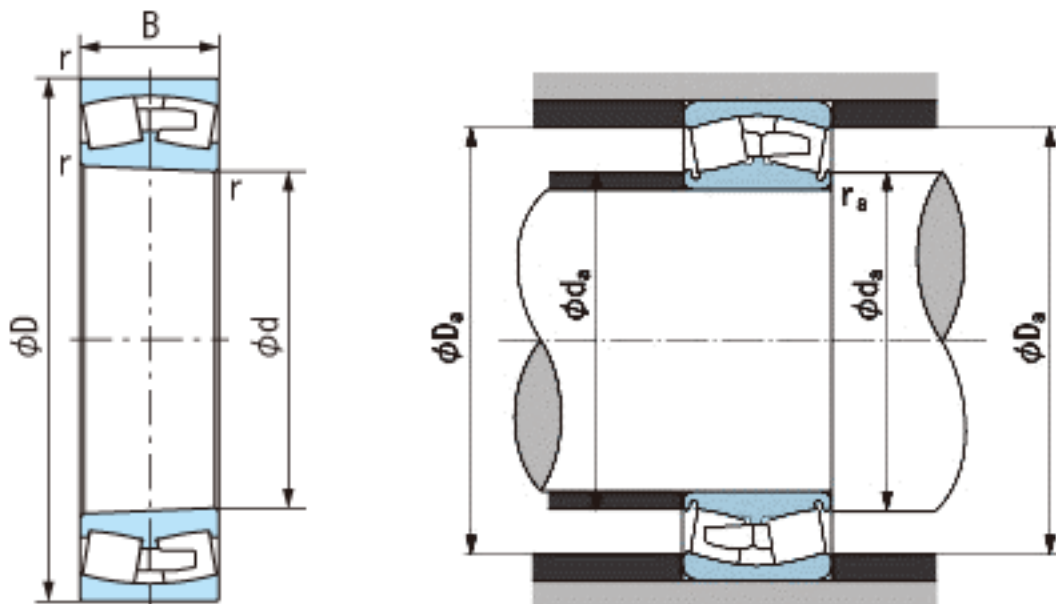

NACHI 240/560EK30参数

外形尺寸	d	560	mm	内径
	D	820	mm	外径
	B	258	mm	宽度
	r	6~10	mm	径向
	r	6~13	mm	径向
安装尺寸	da (min)	588.0	mm	(最小)
	Da (max)	792.0	mm	(最大)
	ra (max)	5.0	mm	(最大)
重量	Mass	468000	g	重量
基本额定载荷	Cr	8350000	N	动载荷
	Cor	13500000	N	静载荷
极限速度	Grease	420	r/min	脂润滑
	Oil	520	r/min	油润滑

NACHI 240/560EK30图片

参考资料:<http://www.sozhou.com/p/295eb5bf.html>