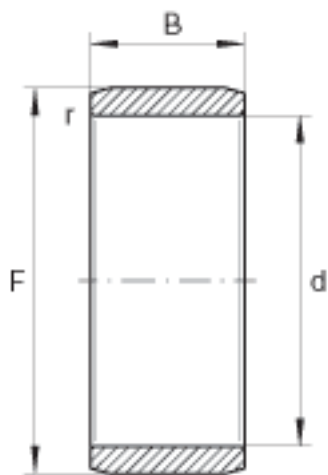

INA PI232816参数

尺寸	d	36.5125	mm	-
	F	44.45	mm	-
	B	25.4	mm	-
重量	m	99.8	g	质量

INA PI232816图片

参考资料:<http://www.sozhou.com/p/2966be91.html>