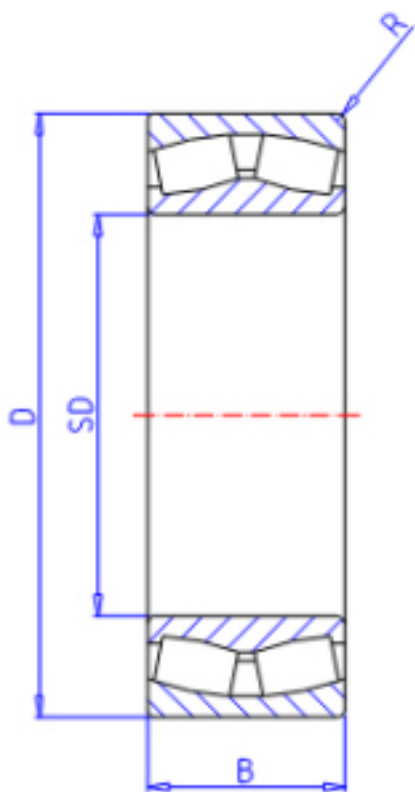

KOYO 24030RH参数

主要尺寸	SD	150	mm	内径
	D	225	mm	外径
	B	75.0	mm	宽度
	R	2.1	mm	(最小)
型号	ORDER	24030RH		型号
基本额定载荷	C	720000	N	动载荷
	C0	1100000	N	静载荷
极限转速	NG	1400	1/min	脂润滑
	NO	1800	1/min	油润滑

KOYO 24030RH图片

参考资料:<http://www.sozhou.com/p/2980193c.html>