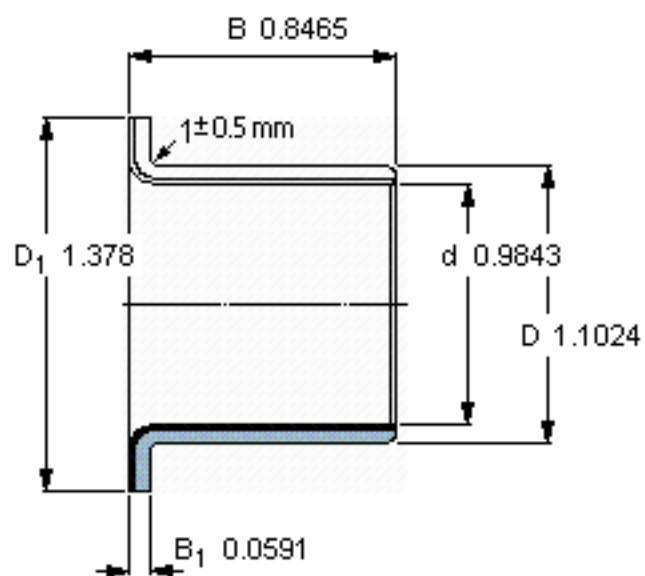

SKF PCMF 252821.5 B参数

主要尺寸	d	25	mm	-
	D	28	mm	-
	D ₁	35	mm	-
	B	21.5	mm	-
	B ₁	1.5	mm	-
基本额定载荷	C	37500	N	动载荷
	C ₀	116000	N	静载荷
	C _a	20400	N	动载荷(轴向)
	C ₀	64000	N	静载荷(轴向)
重量	重量	25	g	-
型号	型号	PCMF 252821.5 B	-	-

SKF PCMF 252821.5 B图片

特定负荷系数
材料常数

K 80
K_M 480

参考资料:<http://www.sozhou.com/p/29d5832c.html>

端对接

特定负荷系数
材料常数

$K = 80$
 $K_M = 480$