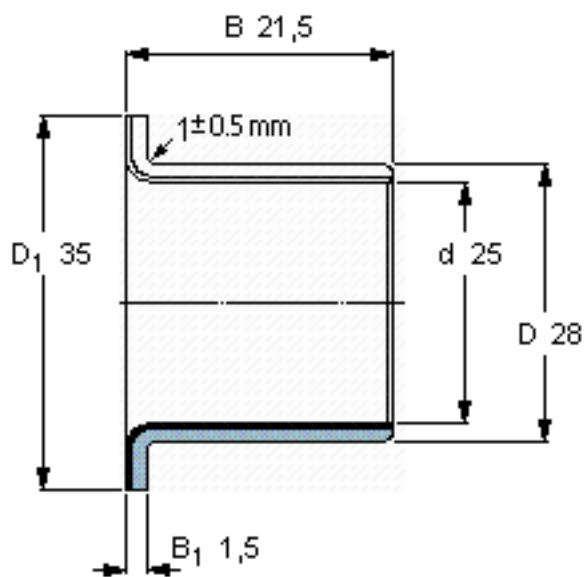

SKF PCMF 252821.5 B参数

主要尺寸	d	25	mm	-
	D	28	mm	-
	D ₁	35	mm	-
	B	21.5	mm	-
	B ₁	1.5	mm	-
基本额定载荷	C	37500	N	动载荷
	C ₀	116000	N	静载荷
	C _a	20400	N	动载荷(轴向)
	C ₀	64000	N	静载荷(轴向)
重量	重量	25	g	-
型号	型号	PCMF 252821.5 B	-	-

SKF PCMF 252821.5 B图片

特定负荷系数
材料常数

K 80
K_M 480

参考资料:<http://www.sozhou.com/p/29d5832c.html>

端对接

特定负荷系数
材料常数

$K = 80$
 $K_M = 480$