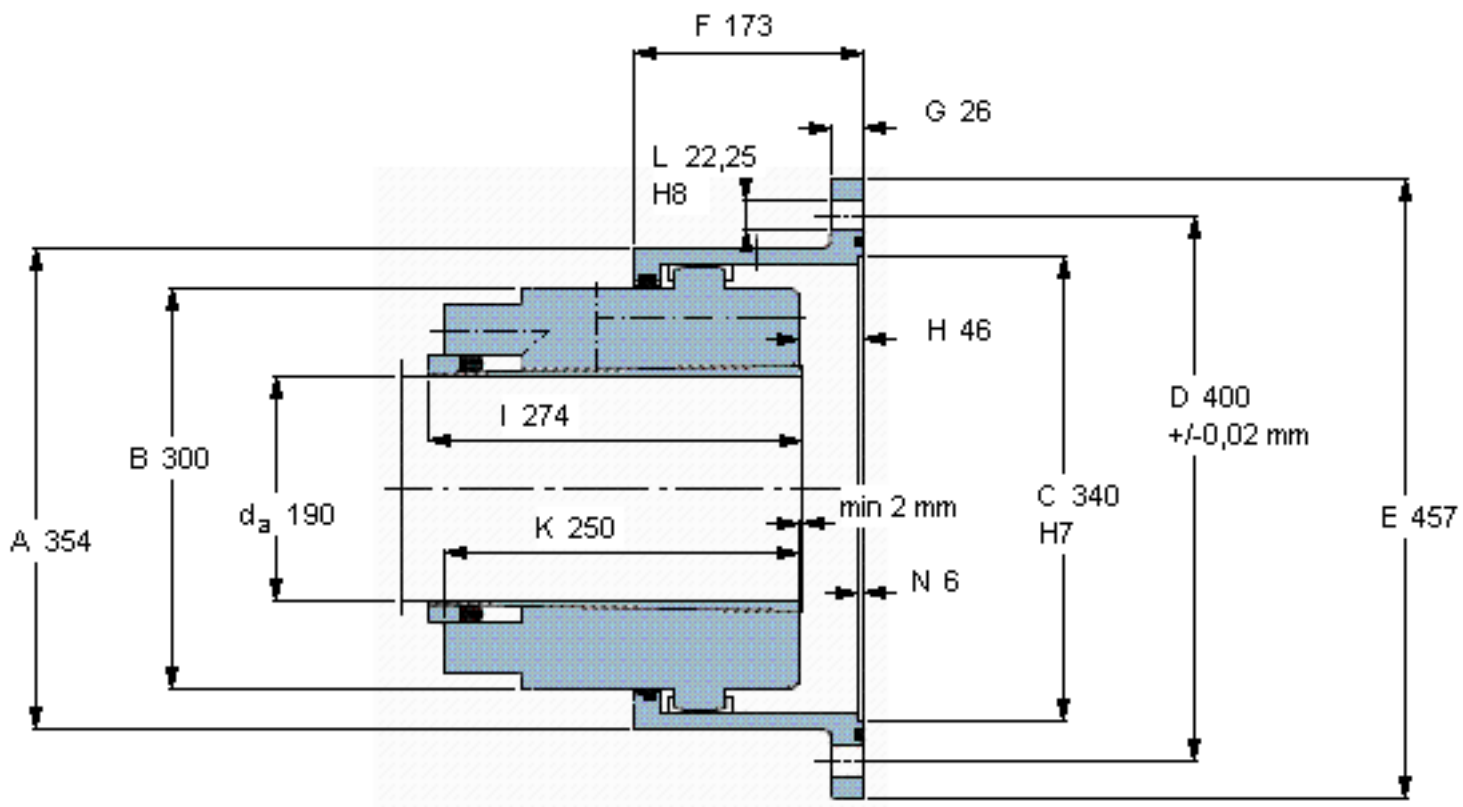

SKF XHCE 060/OK 190参数

轴直径	$d_a$	190	mm	-
扭矩	扭矩	120	kNm	-
主要尺寸	A	354	mm	-
	K	250	mm	-
	E	457	mm	-
	F	173	mm	-
重量	重量	119500	g	-
型号	型号	XHCE 060/OK 190	-	-

SKF XHCE 060/OK 190图片

参考资料:<http://www.sozhou.com/p/29dd3a54.html>