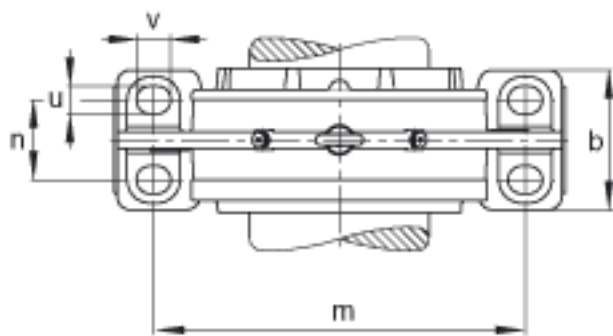

参考资料:<http://www.sozhou.com/p/29f7a80f.html>