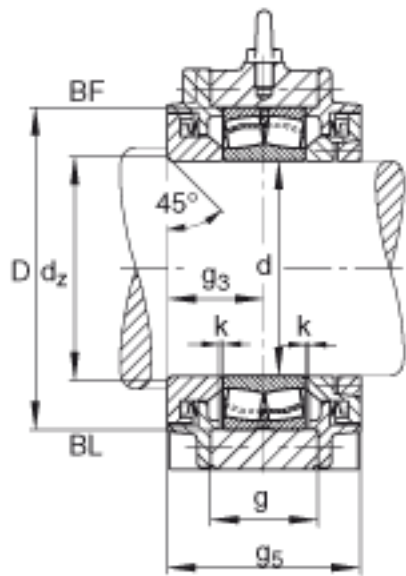

FAG BND2226-Z-T-BF-S参数

尺寸	d	130	mm	-
	a	500	mm	-
	h ₁	315	mm	-
	b	150	mm	-
	D	230	mm	-
	d _z	142	mm	-
	g	84	mm	-
	g ₃	95	mm	-
	g ₅	190	mm	-
	h	160	mm	-
	m	400	mm	-
	n	85	mm	-
	s	M24		-
说明	s ₂	M12		-
尺寸	t	260	mm	-
	u	30	mm	-
	v	35	mm	-
说明	s ₂	6		数量
		22226		型号, 轴承
重量	m ₁	65000	g	质量, 轴承座
说明		BND2226		型号, 轴承座
尺寸	c	45	mm	-

FAG BND2226-Z-T-BF-S图片

参考资料:<http://www.sozhou.com/p/29f7a80f.html>