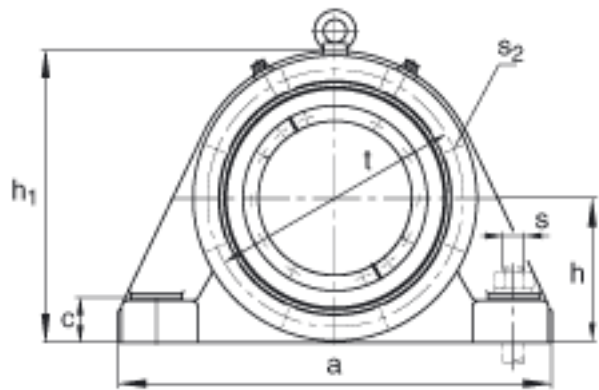

参考资料:<http://www.sozhou.com/p/29f7a80f.html>