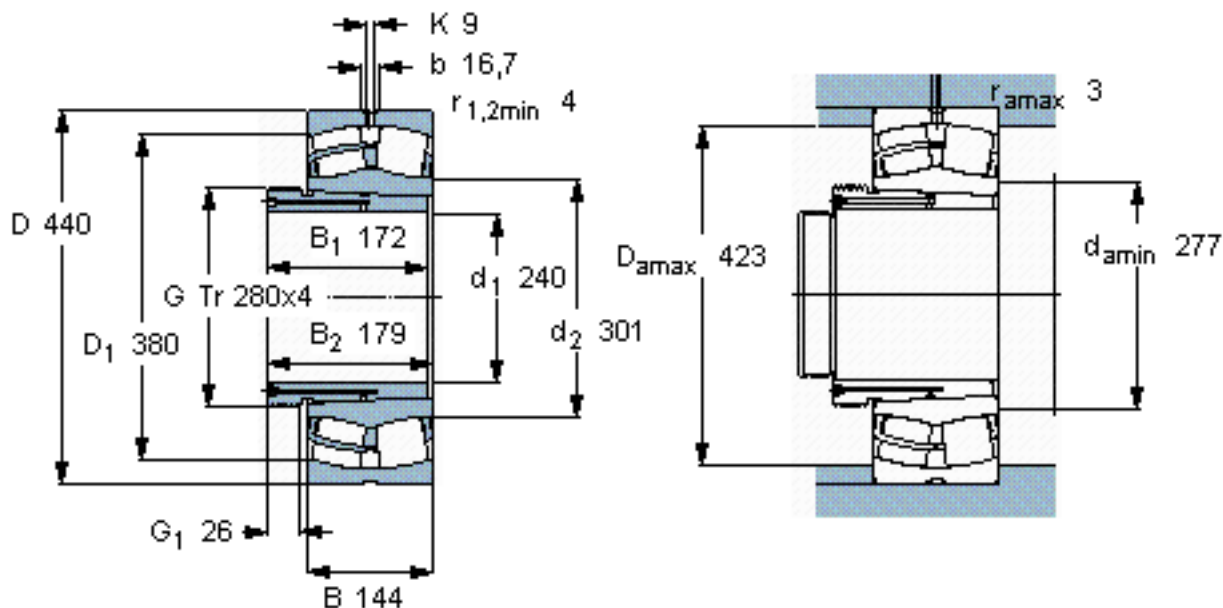

SKF 23152 CCK/W33 + AOH 3152 G *参数

主要尺寸	d_1	240	mm	-
	D	440	mm	-
	B	144	mm	-
基本额定载荷	C	2550000	N	动载荷
	C_0	3900000	N	静载荷
疲劳载荷极限	P_u	290000	N	-
额定转速	参考转速	1100	r/min	-
	极限转速	1400	r/min	-
重量	重量	105000	g	-
型号	* SKF 探索者轴承	23152 CCK/W33 + AOH 3152 G *	-	-

SKF 23152 CCK/W33 + AOH 3152 G *图片

参考资料: <http://www.sozhou.com/p/29fc66b1.html>