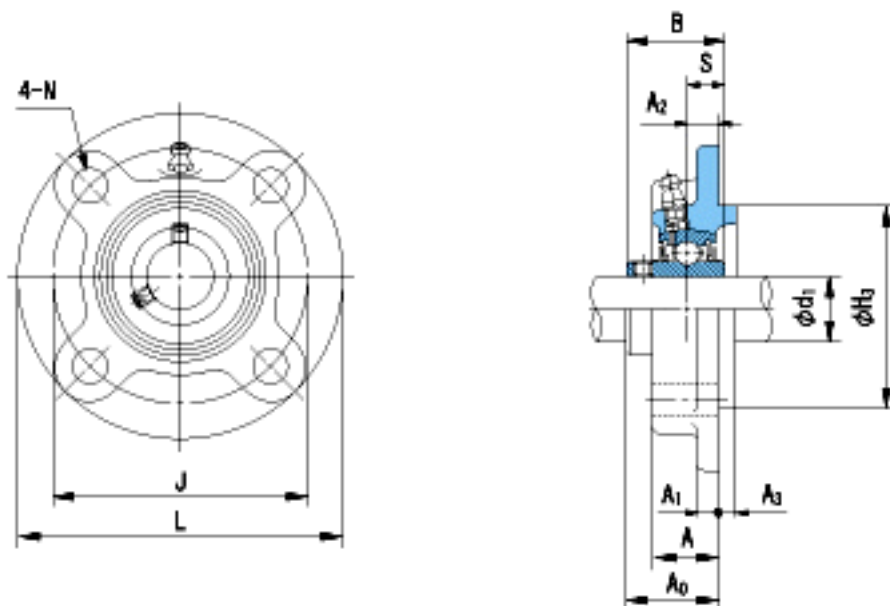

NACHI UCFC214参数

外形尺寸	L	215	mm	-	
	J	177	mm	-	
	N	19	mm	-	
安装尺寸	d1	70	mm	-	
	A	40	mm	-	
	A1	18	mm	-	
	A2	17	mm	-	
	A3	14	mm	-	
	H3	150	mm	-	
	B	74.6	mm	-	
	S	30.2	mm	-	
	A0	61.4	mm	-	
	重量	Mass	6800	g	重量
基本额定载荷	Cr	62000	N	动载荷	
	Cor	44000	N	静载荷	
极限速度	Grease	-	r/min	脂润滑	
	Oil	-	r/min	油润滑	

NACHI UCFC214图片