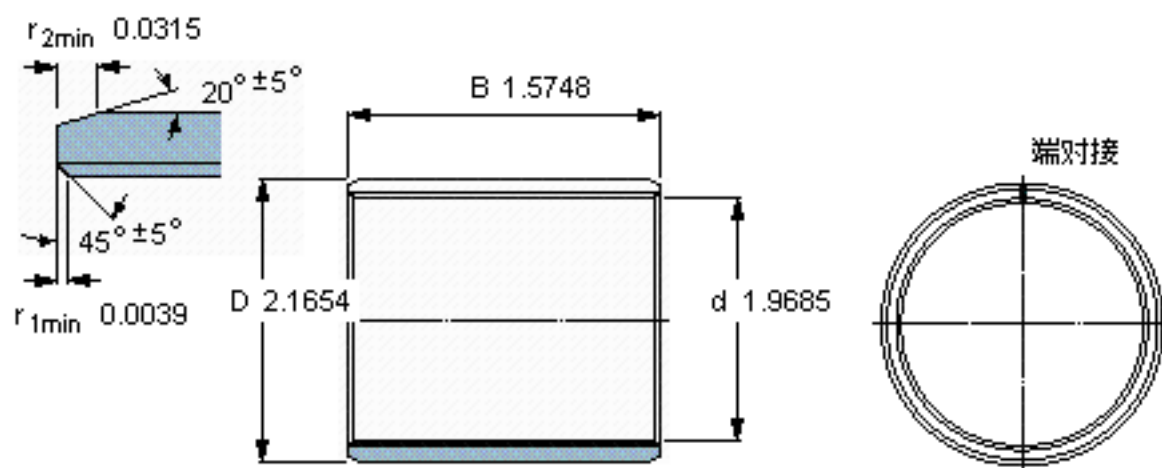

SKF PCM 505540 E参数

主要尺寸	d	50	mm	-
	D	55	mm	-
	B	40	mm	-
基本额定载荷	C	156000	N	动载荷
	C_0	490000	N	静载荷
重量	重量	130	g	-
型号	型号	PCM 505540 E	-	-

SKF PCM 505540 E图片

特定负荷系数
材料常数

K 80
 K_M 480

参考资料:<http://www.sozhou.com/p/2a05a4ef.html>