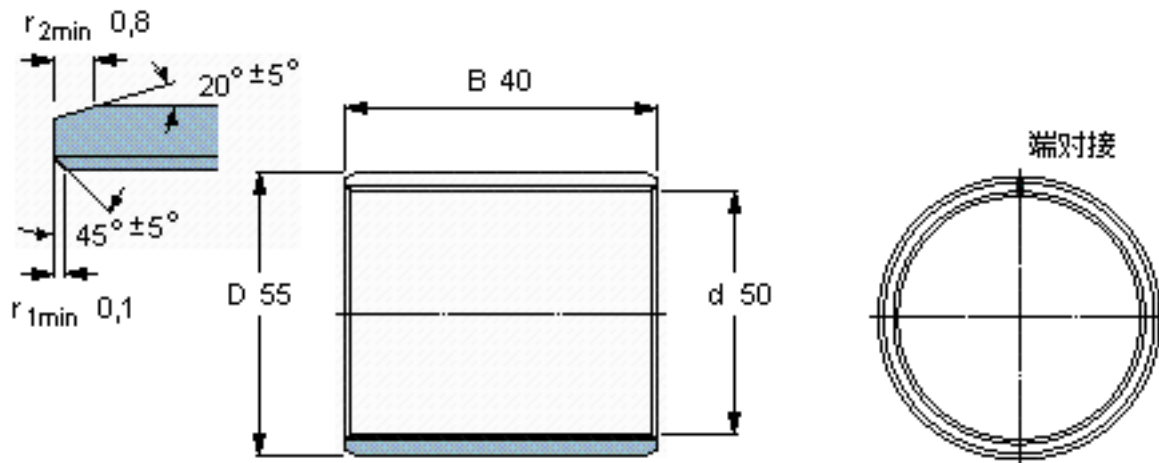

SKF PCM 505540 E参数

主要尺寸	d	50	mm	-
	D	55	mm	-
	B	40	mm	-
基本额定载荷	C	156000	N	动载荷
	C_0	490000	N	静载荷
重量	重量	130	g	-
型号	型号	PCM 505540 E	-	-

SKF PCM 505540 E图片

特定负荷系数
材料常数

K 80
 K_M 480

参考资料:<http://www.sozhou.com/p/2a05a4ef.html>