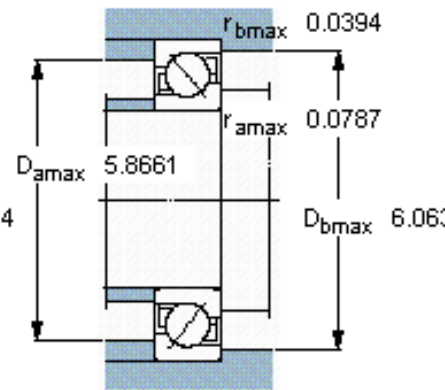

SKF 7218 BEGBF参数

主要尺寸	d	90	mm	-
	D	160	mm	-
	B	30	mm	-
基本额定载荷	C	108000	N	动载荷
	C_0	96500	N	静载荷
疲劳载荷极限	P_u	3650	N	-
额定转速	参考转速	4500	r/min	-
	极限转速	4500	r/min	-
重量	重量	2410	g	-
型号	* SKF 探索者轴承	7218 BEGBF	-	-

SKF 7218 BEGBF图片

参考资料:<http://www.sozhou.com/p/2a204b67.html>

计算系数

k_r 0,095

k_a 1,4

e 1,14

X 0,35

Y 0,57

Y_0 0,26