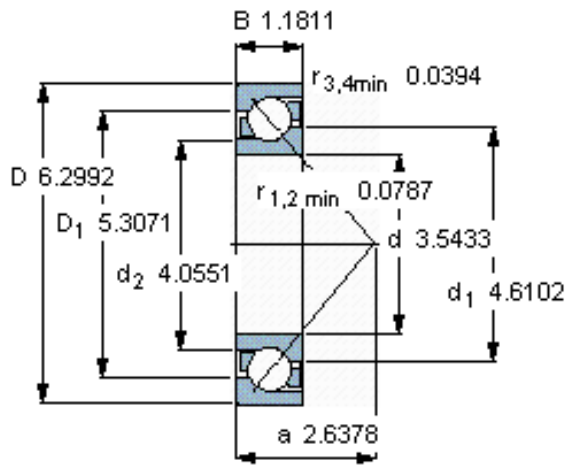

SKF 7218 BEGBF参数

主要尺寸	d	90	mm	-
	D	160	mm	-
	B	30	mm	-
基本额定载荷	C	108000	N	动载荷
	C_0	96500	N	静载荷
疲劳载荷极限	P_u	3650	N	-
额定转速	参考转速	4500	r/min	-
	极限转速	4500	r/min	-
重量	重量	2410	g	-
型号	* SKF 探索者轴承	7218 BEGBF	-	-

SKF 7218 BEGBF图片

参考资料:<http://www.sozhou.com/p/2a204b67.html>

计算系数

k_r 0,095

k_a 1,4

e 1,14

X 0,35

Y 0,57

Y_0 0,26