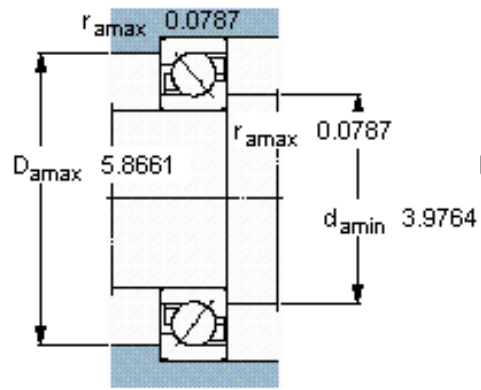

计算系数

k_r 0,095

k_a 1,4

e 1,14

X 0,35

Y 0,57

Y_0 0,26