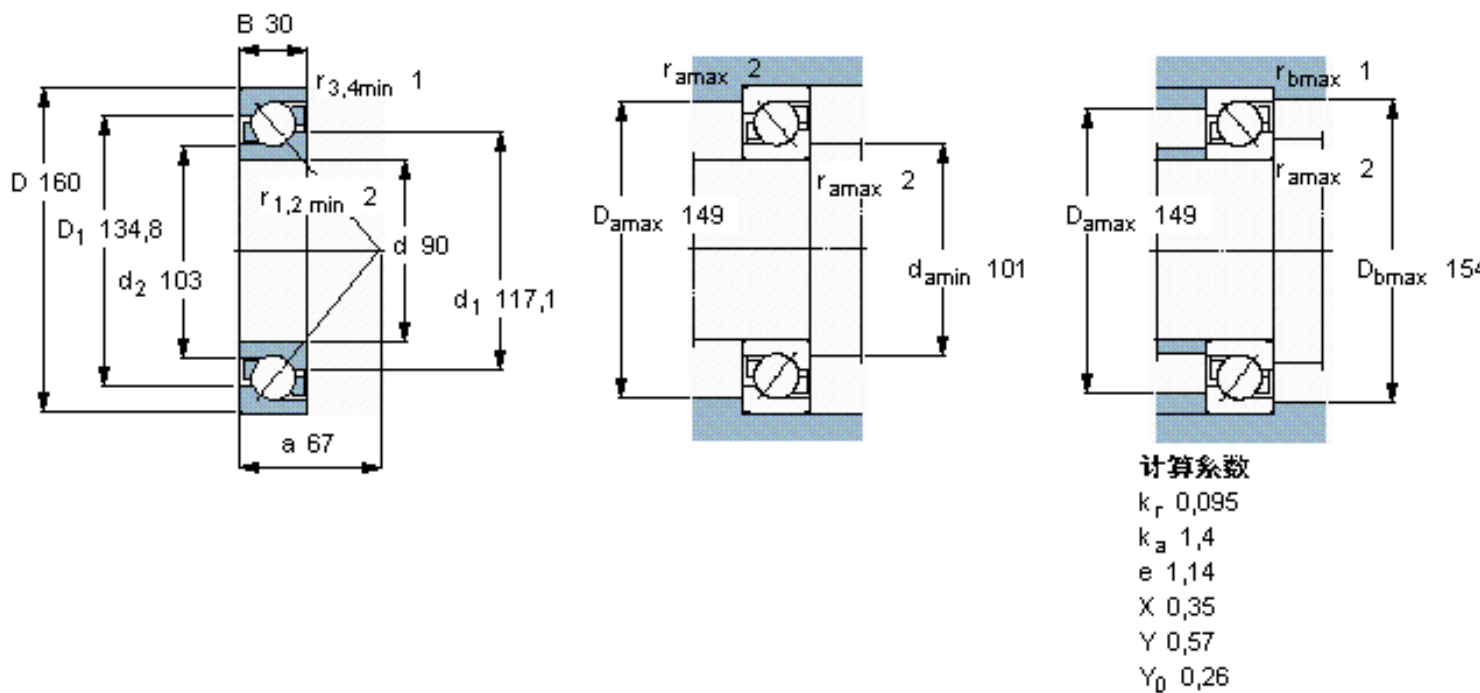

SKF 7218 BEGBF参数

主要尺寸	d	90	mm	-
	D	160	mm	-
	B	30	mm	-
基本额定载荷	C	108000	N	动载荷
	C_0	96500	N	静载荷
疲劳载荷极限	P_u	3650	N	-
额定转速	参考转速	4500	r/min	-
	极限转速	4500	r/min	-
重量	重量	2410	g	-
型号	* SKF 探索者轴承	7218 BEGBF	-	-

SKF 7218 BEGBF图片

参考资料:<http://www.sozhou.com/p/2a204b67.html>

计算系数

k_r 0,095

k_a 1,4

e 1,14

X 0,35

Y 0,57

Y_0 0,26