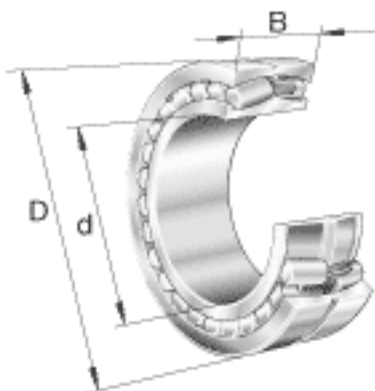

FAG 23264-K-MB参数

尺寸	d	320	mm	-
	D	580	mm	-
	B	208	mm	-
	D₁	489.6	mm	-
	D_{a max}	560	mm	-
	d_{a min}	340	mm	-
	d_s	12.5	mm	-
	n_s	23.5	mm	-
	r_{a max}	4	mm	-
	r_{min}	5	mm	-
重量	m	229000	g	质量
基本额定载荷	C_r	3900000	N	基本额定动载荷，径向
计算系数	e	0.37		-
	Y₁	1.8		-
	Y₂	2.69		-
基本额定载荷	C_{0r}	6950000	N	基本额定静载荷，径向
计算系数	Y₀	1.76		-
极限转速	n_G	1070	r/min	极限转速
参考转速	n_B	520	r/min	参考速度
疲劳极限载荷	C_{ur}	330000	N	疲劳极限载荷，径向

FAG 23264-K-MB图片