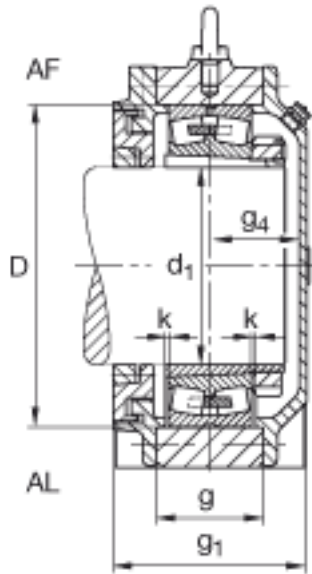

FAG BND2256-H-W-Y-AL-S参数

尺寸	d ₁	260	mm	-
	a	1000	mm	-
	g ₁	297	mm	-
	b	300	mm	-
	c	100	mm	-
	D	500	mm	-
	g	160	mm	-
	g ₄	128	mm	-
	h	320	mm	-
	k	4	mm	-
	m	840	mm	-
	n	170	mm	-
	s	M36		-
说明	s ₂	M24		-
尺寸	t	555	mm	-
	u	42	mm	-
	v	52	mm	-
说明	s ₂	8		数量
		22256K		型号, 轴承
其他		H3156X-HG		质量, 紧定套
重量	m ₁	420000	g	质量, 轴承座
说明		BND2256		型号, 轴承座
尺寸	h ₁	645	mm	-

FAG BND2256-H-W-Y-AL-S图片

参考资料:<http://www.sozhou.com/p/2a5bc65b.html>