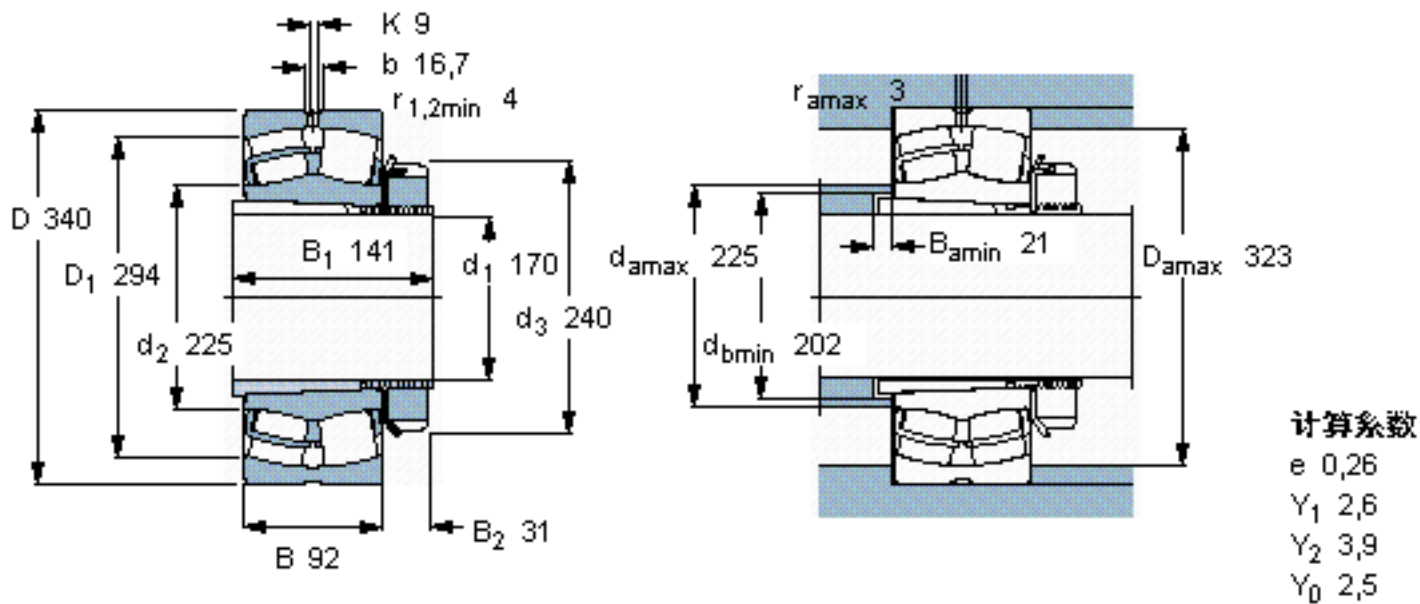

SKF 22238 CCK/W33 + H 3138 \*参数

主要尺寸	$d_1$	170	mm	-
	D	340	mm	-
	B	92	mm	-
基本额定载荷	C	1270000	N	动载荷
	$C_0$	1700000	N	静载荷
疲劳载荷极限	$P_u$	150000	N	-
额定转速	参考转速	1700	r/min	-
	极限转速	2400	r/min	-
重量	重量	46000	g	-
型号	* SKF 探索者轴承	22238 CCK/W33 + H 3138 *	-	-

SKF 22238 CCK/W33 + H 3138 \*图片

参考资料: <http://www.sozhou.com/p/2a955b18.html>