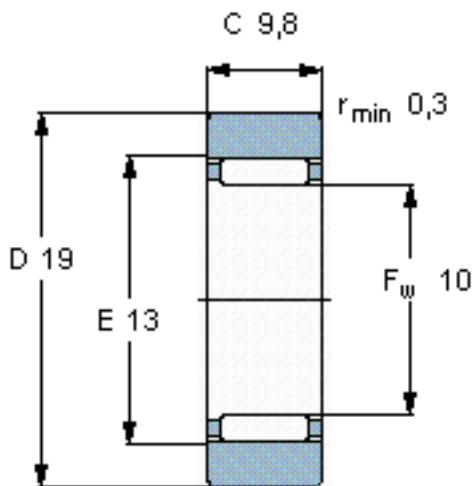

SKF RST0 6 TN参数

主要尺寸	D	19	mm	-
	F_w	10	mm	-
	C	9.8	mm	-
基本额定载荷	C	3740	N	动载荷
	C_0	4500	N	静载荷
疲劳载荷极限	P_u	500	N	-
最大径向载荷	F_r	4250	N	-
	F_{0r}	6100	N	-
极限转速	极限转速	7000	r/min	-
重量	重量	13	g	-
型号	型号	RST0 6 TN	-	-

SKF RST0 6 TN图片

参考资料:<http://www.sozhou.com/p/2a9f3ac6.html>