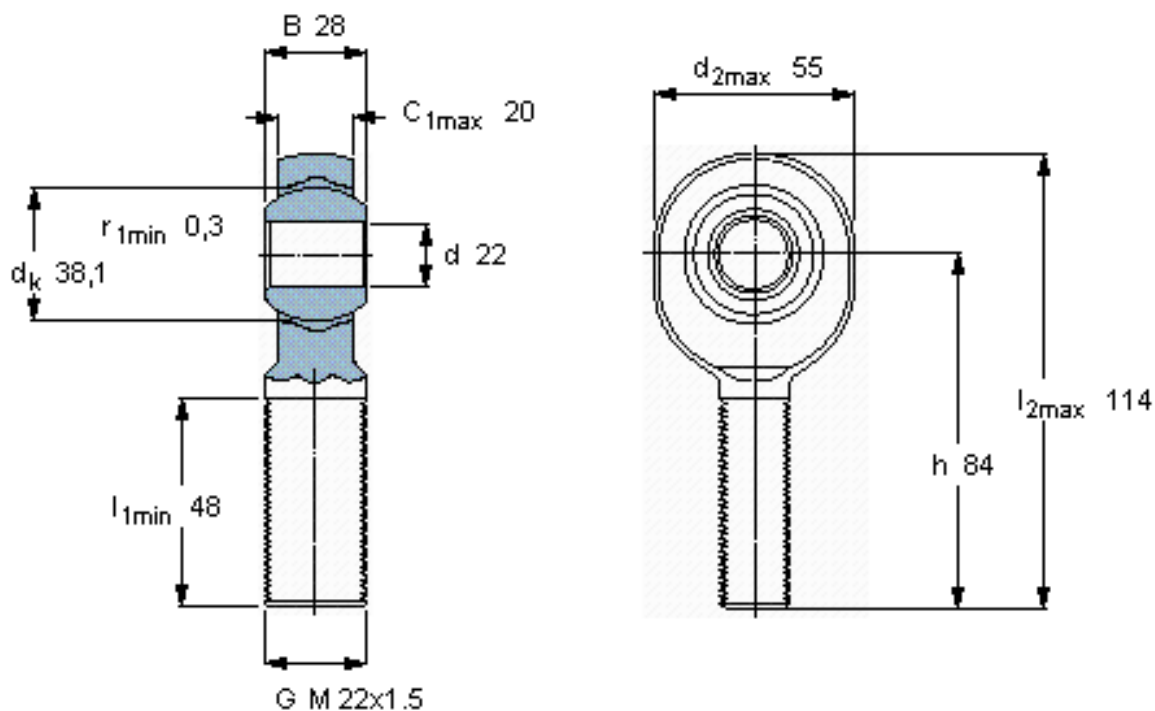

SKF SALKB 22 F参数

主要尺寸	d	22	mm	-
	最大	55	mm	-
	B	28	mm	-
	6g	M 22x1.5	mm	-
	最大	20	mm	-
	h	84	mm	-
倾斜角	倾斜角	15	度	-
基本额定载荷	C	38000	N	动载荷
	C ₀	58500	N	静载荷
重量	重量	460	g	-
型号	带右或左螺纹的杆端关节轴承	SALKB 22 F	-	-

SKF SALKB 22 F图片