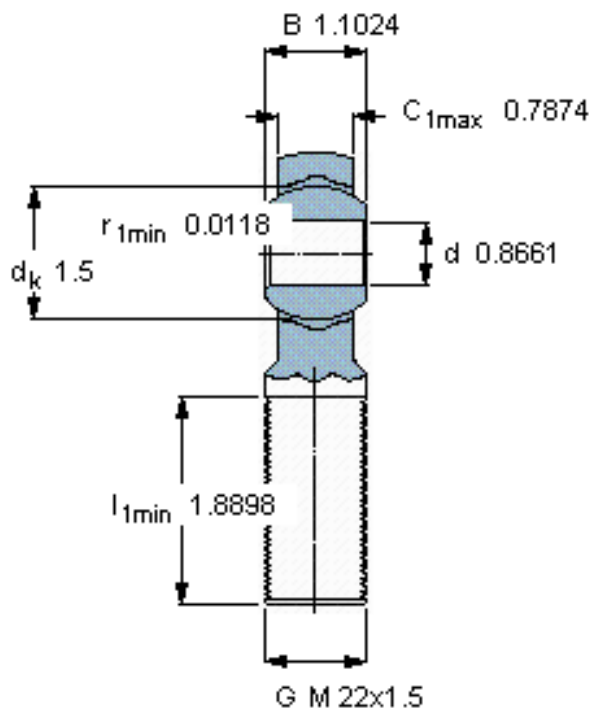

SKF SALKB 22 F参数

主要尺寸	d	22	mm	-
	最大	55	mm	-
	B	28	mm	-
	6g	M 22x1.5	mm	-
	最大	20	mm	-
	h	84	mm	-
倾斜角	倾斜角	15	度	-
基本额定载荷	C	38000	N	动载荷
	C ₀	58500	N	静载荷
重量	重量	460	g	-
型号	带右或左螺纹的杆端关节轴承	SALKB 22 F	-	-

SKF SALKB 22 F图片

特定负荷系数
K 50
材料常数
KM 530

参考资料: <http://www.sozhou.com/p/2abc1a6f.html>

特定負荷係数
 K 50
 材料定数
 K_M 530