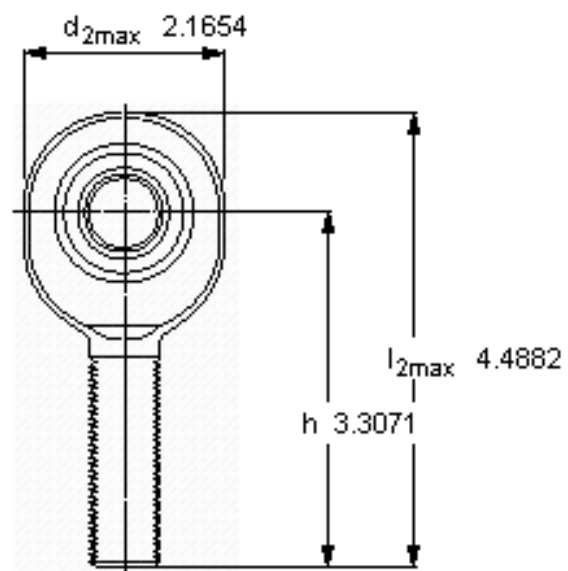

SKF SALKB 22 F参数

主要尺寸	d	22	mm	-
	最大	55	mm	-
	B	28	mm	-
	6g	M 22x1.5	mm	-
	最大	20	mm	-
	h	84	mm	-
倾斜角	倾斜角	15	度	-
基本额定载荷	C	38000	N	动载荷
	C ₀	58500	N	静载荷
重量	重量	460	g	-
型号	带右或左螺纹的杆端关节轴承	SALKB 22 F	-	-

SKF SALKB 22 F图片

特定负荷系数
K 50
材料常数
KM 530

参考资料: <http://www.sozhou.com/p/2abc1a6f.html>

特定負荷係数
 K 50
 材料定数
 K_M 530