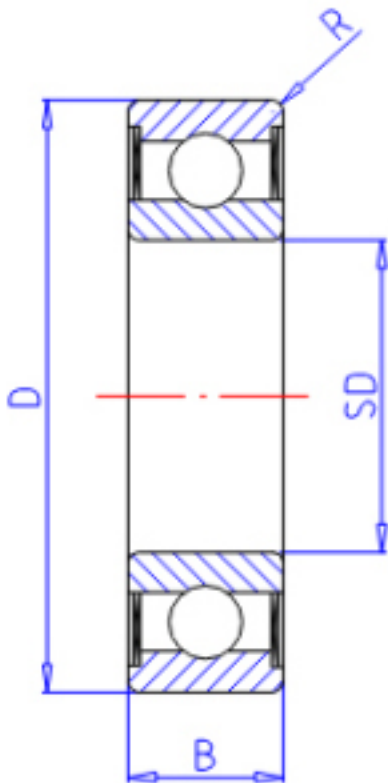

KOYO 607-2RS参数

主要尺寸	SD	7.0	mm	内径
	D	19	mm	外径
	B	6.0	mm	宽度
	R	0.30	mm	(最小)
型号	ORDER	607-2RS		型号
基本额定载荷	C	2350	N	动载荷
	C0	890	N	静载荷
极限转速	NG	27000	1/min	脂润滑
	NO	0	1/min	油润滑

KOYO 607-2RS图片

参考资料:<http://www.sozhou.com/p/2b0bb6d3.html>