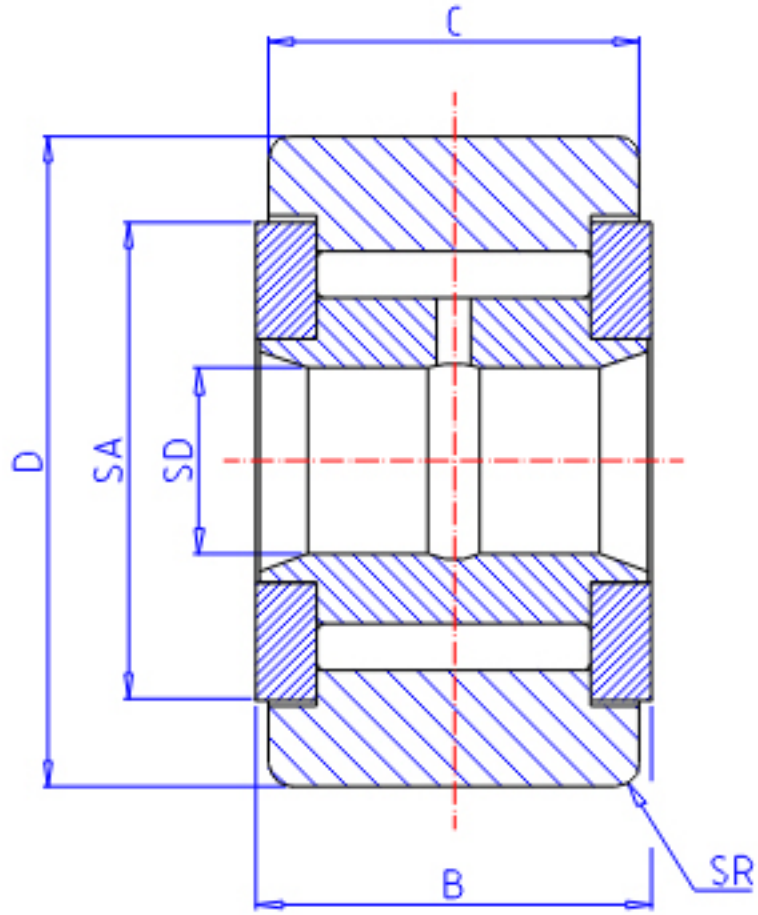

IKO CRY 20V参数

轴径	STDRT	9.53	mm	轴径
型号	ORDER	CRY 20V		型号
重量	MASS	109	g	重量
主要尺寸	SD	9.53	mm	内径
	D	31.75	mm	外径
	B	20.64	mm	宽度
	C	19.05	mm	宽度
	SA	25.0	mm	-
	SR	1.590	mm	-
	基本额定载荷	CR	23600	N
COR		31700	N	静载荷

IKO CRY 20V图片