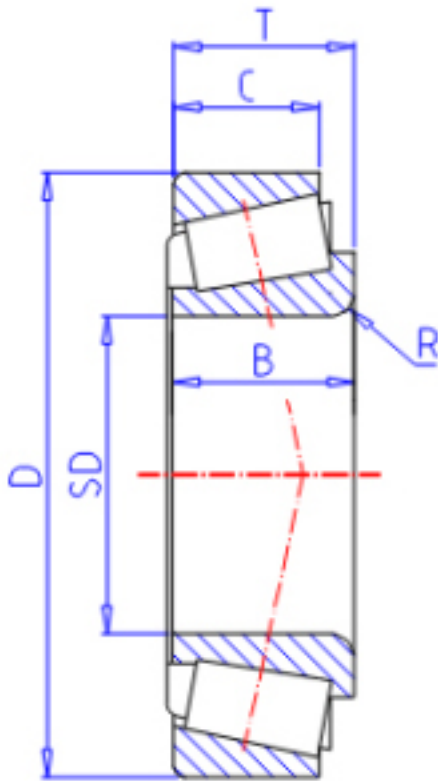

KOYO 15112/245参数

型号	ORDER	15112/245		型号	
主要尺寸	SD	28.575	mm	内径	
	D	62.000	mm	外径	
	T	19.050	mm	-	
	B	20.638	mm	宽度	
	C	14.288	mm	宽度	
	R	3.60	mm	(最小)	
	基本额定载荷	CR	44600	N	动载荷
CO		50700	N	静载荷	
极限转速	NG	6400	1/min	脂润滑	
	NO	8600	1/min	油润滑	

KOYO 15112/245图片

参考资料:<http://www.sozhou.com/p/2b559c04.html>