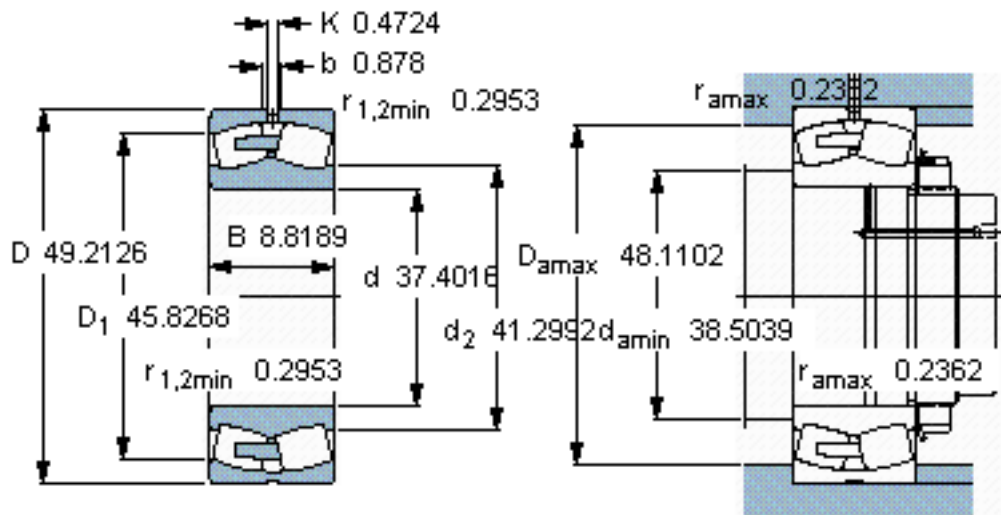

SKF 239/950 CA/W33 *参数

主要尺寸	d	950	mm	-
	D	1250	mm	-
	B	224	mm	-
基本额定载荷	C	8300000	N	动载荷
	C_0	19600000	N	静载荷
疲劳载荷极限	P_u	1120000	N	-
额定转速	参考转速	220	r/min	-
	极限转速	430	r/min	-
重量	重量	755000	g	-
型号	* SKF 探索者轴承	239/950 CA/W33 *	-	-

SKF 239/950 CA/W33 *图片

参考资料:<http://www.sozhou.com/p/2b99faf2.html>