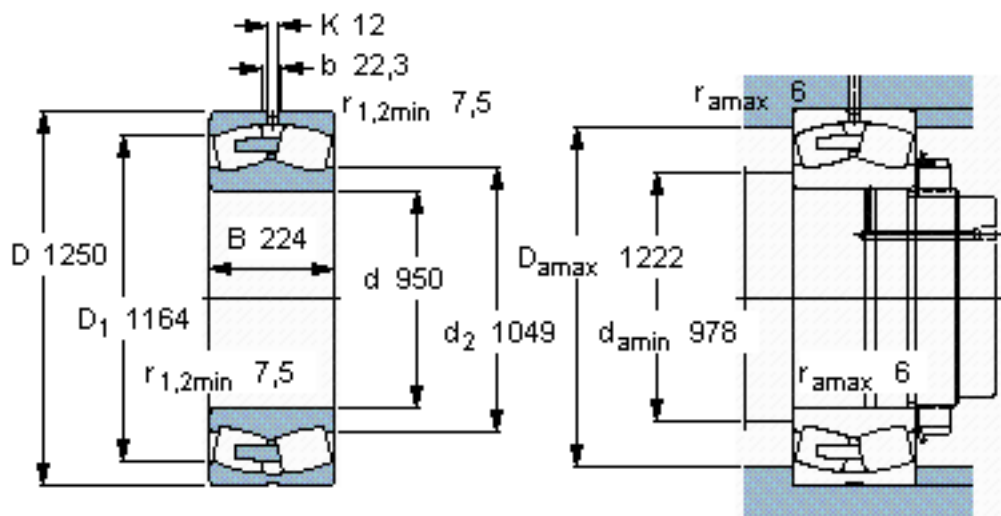

SKF 239/950 CA/W33 *参数

主要尺寸	d	950	mm	-
	D	1250	mm	-
	B	224	mm	-
基本额定载荷	C	8300000	N	动载荷
	C_0	19600000	N	静载荷
疲劳载荷极限	P_u	1120000	N	-
额定转速	参考转速	220	r/min	-
	极限转速	430	r/min	-
重量	重量	755000	g	-
型号	* SKF 探索者轴承	239/950 CA/W33 *	-	-

SKF 239/950 CA/W33 *图片

参考资料:<http://www.sozhou.com/p/2b99faf2.html>