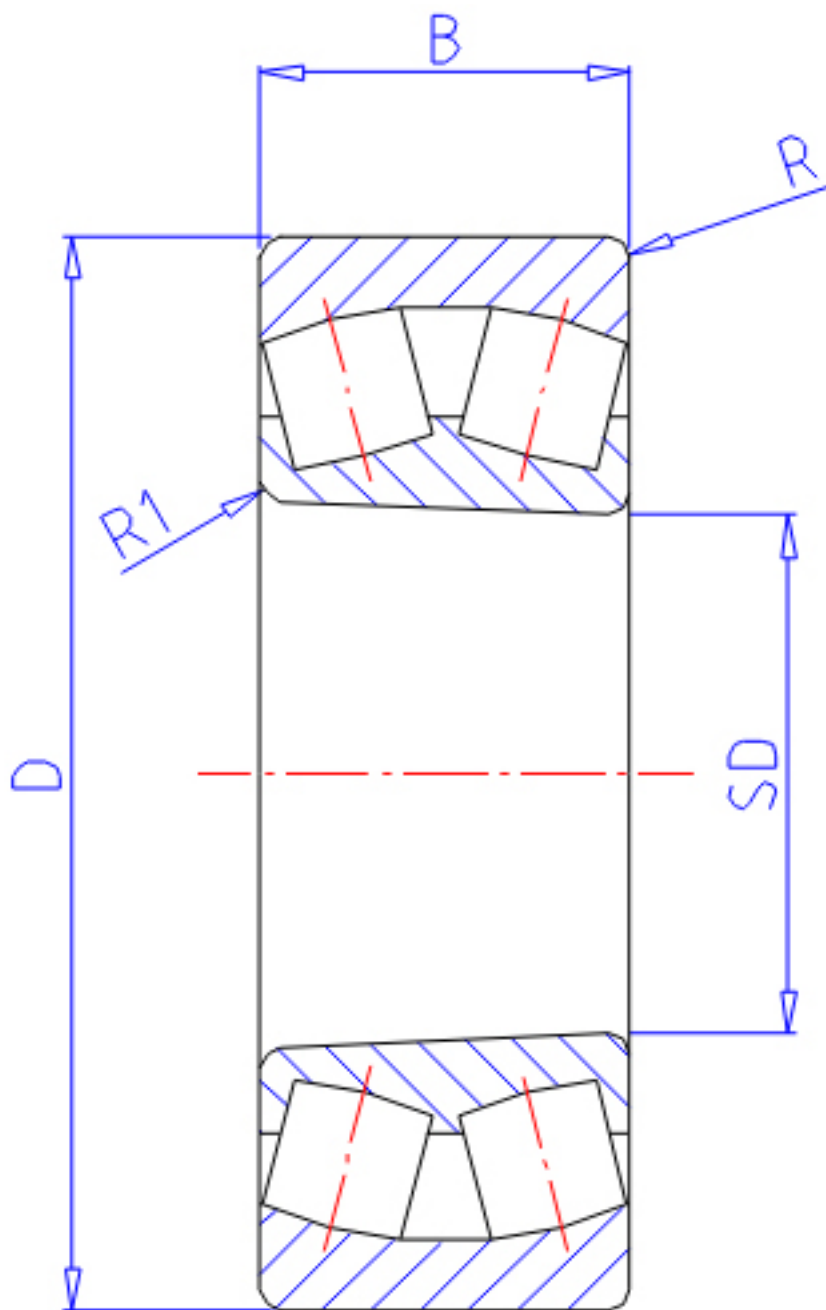

NTN 24060BK30参数

主要尺寸	SD	300	mm	-
	D	460	mm	外径
	B	160	mm	宽度
	R	4.0	mm	(最小)
	R1	3.0	mm	(最小)
型号	ORDER	24060BK30		型号
基本额定载荷	CR	2450000	N	动载荷
	COR	4950000	N	静载荷
	CRF	250 000	kgf	动载荷
	CORF	505 000	kgf	静载荷
极限转速	LSG	540	r/min	脂润滑
	LSO	840	r/min	油润滑
重量	MASS	96400	g	重量
安装尺寸	DA	442	mm	(最大)
	DA1	318	mm	(最小)
轴向载荷系数	Y1	1.97		-
	Y2	2.93		-
	Y0	1.92		-
常数	E	0.34		-

NTN 24060BK30图片

参考资料:<http://www.sozhou.com/p/2bc491a2.html>