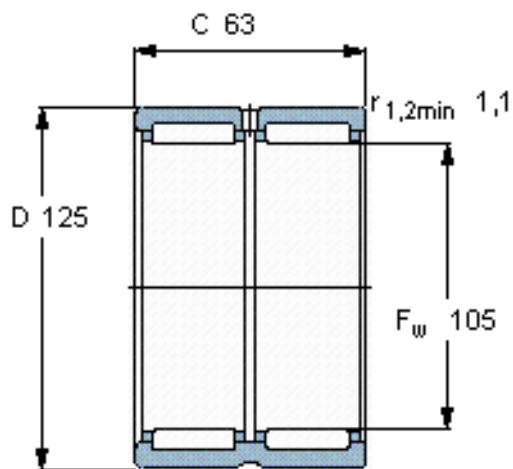

SKF RNA 6918参数

主要尺寸	F_w	105	mm	-
	D	125	mm	-
	C	63	mm	-
基本额定载荷	C	172000	N	动载荷
	C_0	450000	N	静载荷
疲劳载荷极限	P_u	57000	N	-
额定转速	参考转速	3800	r/min	-
	极限转速	4300	r/min	-
重量	重量	1350	g	-
型号	型号	RNA 6918	-	-

SKF RNA 6918图片

适宜的附件
G密封件
SD密封件：
CR密封件

适宜的附件
G密封件
SD密封件：
CR密封件

参考资料:<http://www.sozhou.com/p/2be4d143.html>