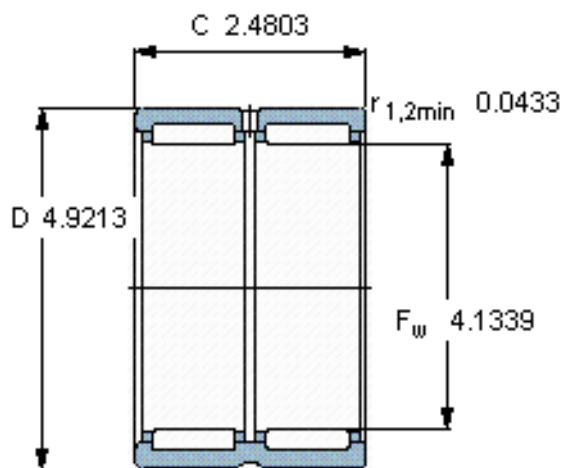

适宜的附件
G密封件
SD密封件：
CR密封件