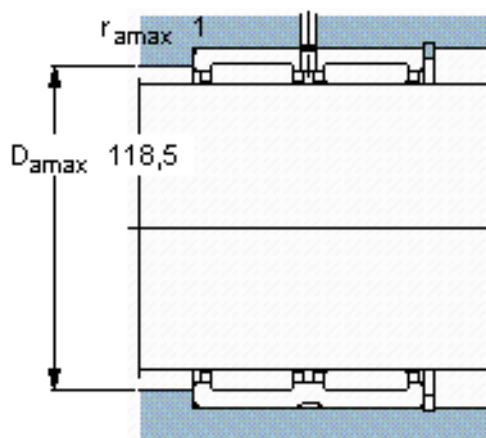

SKF RNA 6918参数

主要尺寸	F_w	105	mm	-
	D	125	mm	-
	C	63	mm	-
基本额定载荷	C	172000	N	动载荷
	C_0	450000	N	静载荷
疲劳载荷极限	P_u	57000	N	-
额定转速	参考转速	3800	r/min	-
	极限转速	4300	r/min	-
重量	重量	1350	g	-
型号	型号	RNA 6918	-	-

SKF RNA 6918图片

适宜的附件
G密封件
SD密封件：
CR密封件

适宜的附件
G密封件
SD密封件：
CR密封件

参考资料:<http://www.sozhou.com/p/2be4d143.html>