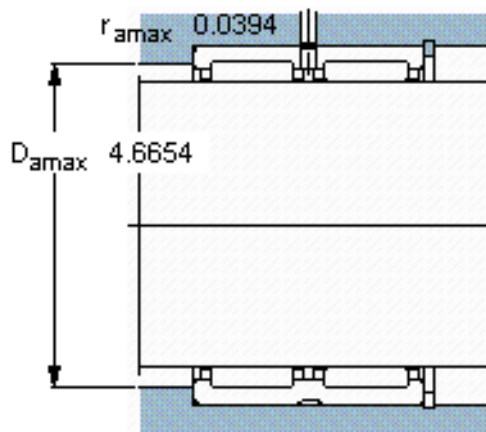

SKF RNA 6918参数

主要尺寸	F_w	105	mm	-
	D	125	mm	-
	C	63	mm	-
基本额定载荷	C	172000	N	动载荷
	C_0	450000	N	静载荷
疲劳载荷极限	P_u	57000	N	-
额定转速	参考转速	3800	r/min	-
	极限转速	4300	r/min	-
重量	重量	1350	g	-
型号	型号	RNA 6918	-	-

SKF RNA 6918图片

适宜的附件
G密封件
SD密封件：
CR密封件

适宜的附件
G密封件
SD密封件：
CR密封件

参考资料:<http://www.sozhou.com/p/2be4d143.html>