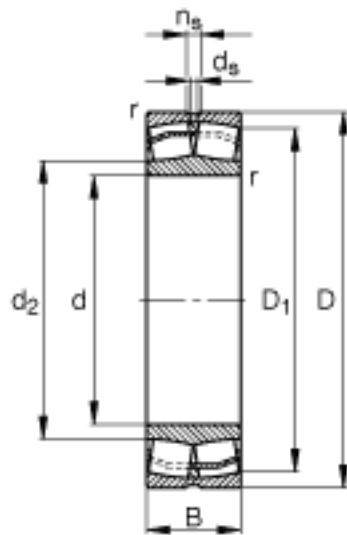

FAG 23032-E1-TVPB参数

尺寸	D	240	mm	-
	B	60	mm	-
	D ₁	219.9	mm	-
	D _{a max}	229.8	mm	-
	d ₂	177.5	mm	-
	d _{a min}	170.2	mm	-
	d _s	6.3	mm	-
	n _s	12.2	mm	-
	r _{a max}	2.1	mm	-
	r _{min}	2.1	mm	-
重量	m	8970	g	质量
基本额定载荷	C _r	720000	N	基本额定动载荷，径向
计算系数	e	0.22		-
	Y ₁	3.1		-
	Y ₂	4.62		-
基本额定载荷	C _{0r}	1010000	N	基本额定静载荷，径向
计算系数	Y ₀	3.03		-
极限转速	n _G	3050	r/min	极限转速
参考转速	n _B	2090	r/min	参考速度
疲劳极限载荷	C _{ur}	94000	N	疲劳极限载荷，径向
尺寸	d	160	mm	-

FAG 23032-E1-TVPB图片

参考资料:<http://www.sozhou.com/p/2bf9400c.html>