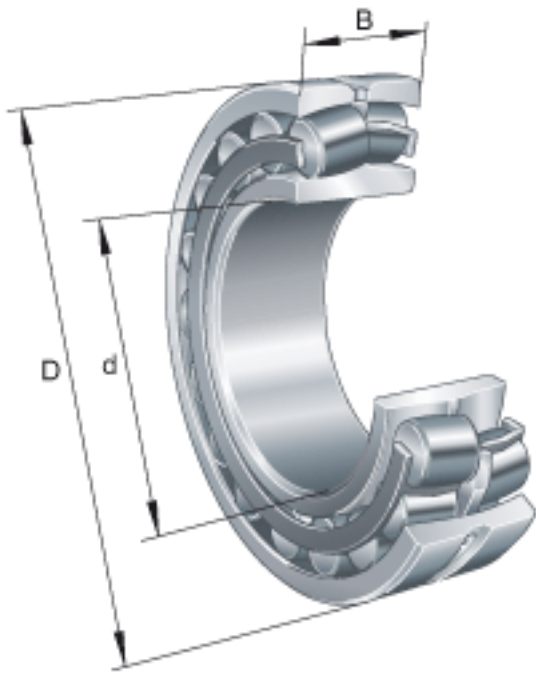

FAG 23032-E1-TVPB参数

尺寸	D	240	mm	-
	B	60	mm	-
	D ₁	219.9	mm	-
	D _{a max}	229.8	mm	-
	d ₂	177.5	mm	-
	d _{a min}	170.2	mm	-
	d _s	6.3	mm	-
	n _s	12.2	mm	-
	r _{a max}	2.1	mm	-
	r _{min}	2.1	mm	-
重量	m	8970	g	质量
基本额定载荷	C _r	720000	N	基本额定动载荷，径向
计算系数	e	0.22		-
	Y ₁	3.1		-
	Y ₂	4.62		-
基本额定载荷	C _{0r}	1010000	N	基本额定静载荷，径向
计算系数	Y ₀	3.03		-
极限转速	n _G	3050	r/min	极限转速
参考转速	n _B	2090	r/min	参考速度
疲劳极限载荷	C _{ur}	94000	N	疲劳极限载荷，径向
尺寸	d	160	mm	-

FAG 23032-E1-TVPB图片

参考资料:<http://www.sozhou.com/p/2bf9400c.html>