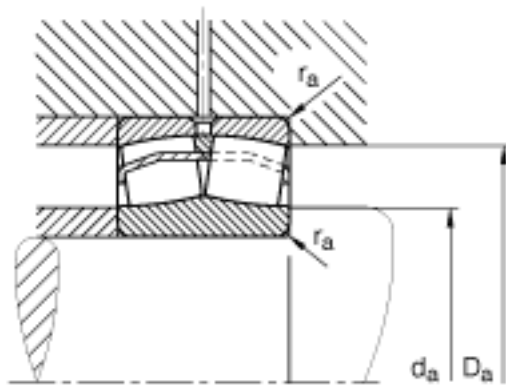

FAG 23032-E1-TVPB参数

尺寸	D	240	mm	-
	B	60	mm	-
	D ₁	219.9	mm	-
	D _{a max}	229.8	mm	-
	d ₂	177.5	mm	-
	d _{a min}	170.2	mm	-
	d _s	6.3	mm	-
	n _s	12.2	mm	-
	r _{a max}	2.1	mm	-
	r _{min}	2.1	mm	-
重量	m	8970	g	质量
基本额定载荷	C _r	720000	N	基本额定动载荷，径向
计算系数	e	0.22		-
	Y ₁	3.1		-
	Y ₂	4.62		-
基本额定载荷	C _{0r}	1010000	N	基本额定静载荷，径向
计算系数	Y ₀	3.03		-
极限转速	n _G	3050	r/min	极限转速
参考转速	n _B	2090	r/min	参考速度
疲劳极限载荷	C _{ur}	94000	N	疲劳极限载荷，径向
尺寸	d	160	mm	-

FAG 23032-E1-TVPB图片

参考资料:<http://www.sozhou.com/p/2bf9400c.html>