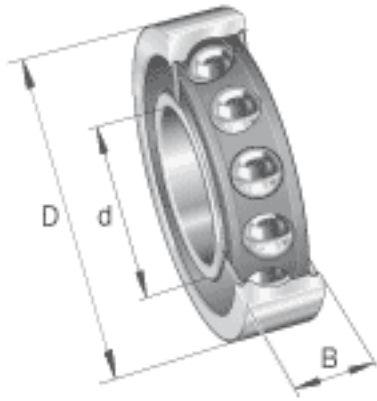

### FAG 7207-B-2RS-TVP参数

尺寸	$D_2$	60.2	mm	-	
	$D_3$	66.5	mm	-	
	$D_{a \max}$	65	mm	-	
	$D_{b \max}$	67.8	mm	-	
	$d_1$	50.2	mm	-	
	$d_{a \min}$	42	mm	-	
	$r_{1 \min}$	0.6	mm	-	
	$r_{a \max}$	1	mm	-	
	$r_{a1 \max}$	0.6	mm	-	
	$r_{\min}$	1.1	mm	-	
	$d$	35	mm	-	
	$D$	72	mm	-	
	$B$	17	mm	-	
	$a$	31	mm	-	
	$D_1$	57.6	mm	-	
	重量	$m$	292	g	质量
	基本额定载荷	$C_r$	28000	N	基本额定动载荷, 径向
$C_{0r}$		19000	N	基本额定静载荷, 径向	
极限转速	$n_G$	5600	r/min	极限转速	
参考转速	$n_B$	0	r/min	参考速度	
疲劳极限载荷	$C_{ur}$	1280	N	疲劳极限载荷, 径向	

### FAG 7207-B-2RS-TVP图片

参考资料: <http://www.sozhou.com/p/2bfdc4b0.html>