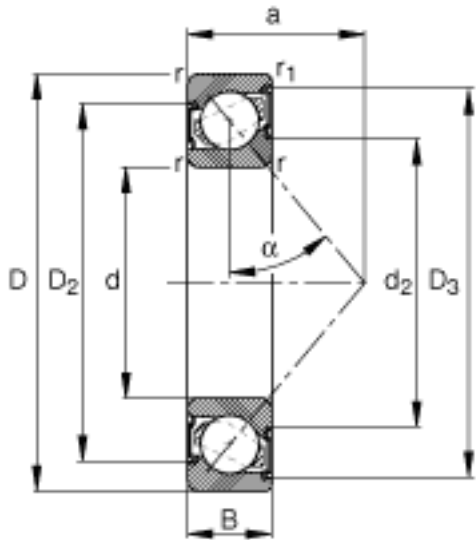

### FAG 7207-B-2RS-TVP参数

尺寸	$D_2$	60.2	mm	-	
	$D_3$	66.5	mm	-	
	$D_{a \max}$	65	mm	-	
	$D_{b \max}$	67.8	mm	-	
	$d_1$	50.2	mm	-	
	$d_{a \min}$	42	mm	-	
	$r_{1 \min}$	0.6	mm	-	
	$r_{a \max}$	1	mm	-	
	$r_{a1 \max}$	0.6	mm	-	
	$r_{\min}$	1.1	mm	-	
	$d$	35	mm	-	
	$D$	72	mm	-	
	$B$	17	mm	-	
	$a$	31	mm	-	
	$D_1$	57.6	mm	-	
	重量	$m$	292	g	质量
	基本额定载荷	$C_r$	28000	N	基本额定动载荷, 径向
$C_{0r}$		19000	N	基本额定静载荷, 径向	
极限转速	$n_G$	5600	r/min	极限转速	
参考转速	$n_B$	0	r/min	参考速度	
疲劳极限载荷	$C_{ur}$	1280	N	疲劳极限载荷, 径向	

### FAG 7207-B-2RS-TVP图片

参考资料: <http://www.sozhou.com/p/2bfdc4b0.html>