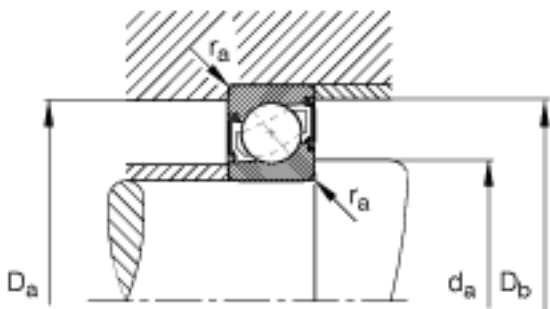

### FAG 7207-B-2RS-TVP参数

尺寸	$D_2$	60.2	mm	-	
	$D_3$	66.5	mm	-	
	$D_{a \max}$	65	mm	-	
	$D_{b \max}$	67.8	mm	-	
	$d_1$	50.2	mm	-	
	$d_{a \min}$	42	mm	-	
	$r_{1 \min}$	0.6	mm	-	
	$r_{a \max}$	1	mm	-	
	$r_{a1 \max}$	0.6	mm	-	
	$r_{\min}$	1.1	mm	-	
	$d$	35	mm	-	
	$D$	72	mm	-	
	$B$	17	mm	-	
	$a$	31	mm	-	
	$D_1$	57.6	mm	-	
	重量	$m$	292	g	质量
	基本额定载荷	$C_r$	28000	N	基本额定动载荷, 径向
$C_{0r}$		19000	N	基本额定静载荷, 径向	
极限转速	$n_G$	5600	r/min	极限转速	
参考转速	$n_B$	0	r/min	参考速度	
疲劳极限载荷	$C_{ur}$	1280	N	疲劳极限载荷, 径向	

### FAG 7207-B-2RS-TVP图片

参考资料: <http://www.sozhou.com/p/2bfdc4b0.html>