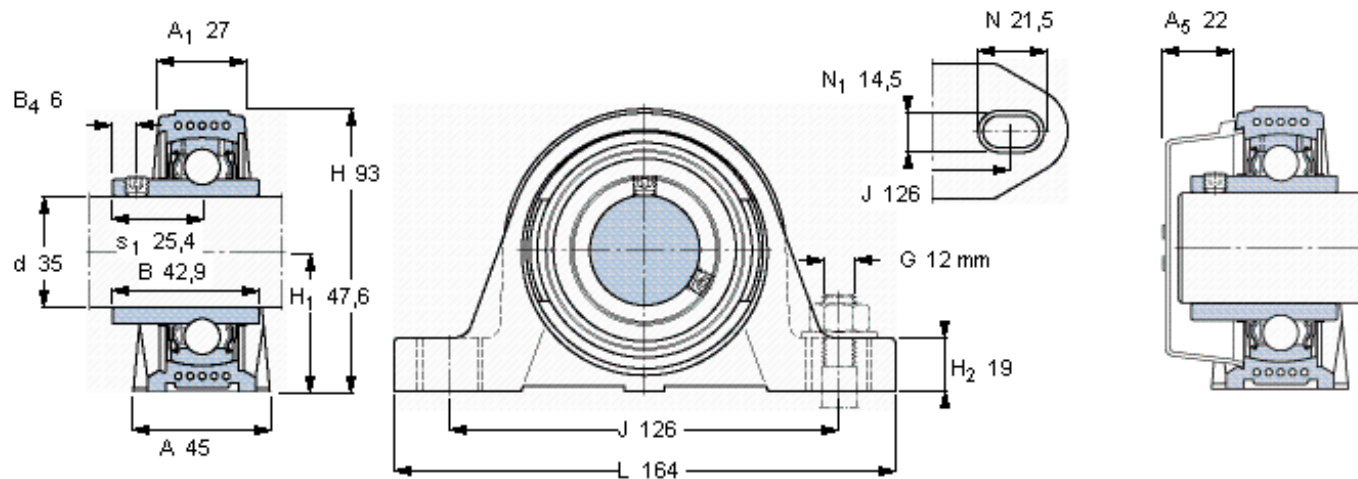

SKF SYK 35 TF参数

主要尺寸	d	35	mm	-
	A	45	mm	-
	H	93	mm	-
	H ₁	47.6	mm	-
	L	164	mm	-
基本额定载荷	C	25500	N	动载荷
	C ₀	15300	N	静载荷
极限转速	带h6轴公差	5300	r/min	-
重量	重量	660	g	-
型号	轴承单元	SYK 35 TF	-	-
	轴承座	SYK 507	-	-
	轴承	YAR 207-2F	-	-

SKF SYK 35 TF图片

平头螺钉
适宜的止动环 [Nm]
六角键销尺寸 [mm]
端盖

M 6×0.7
4
3
ECY 207

参考资料: <http://www.sozhou.com/p/2c160a14.html>

平头螺钉
 适宜的止动环 [Nm]
 六角键销尺寸 [mm]
 端盖

M 6×0.7
 4
 3
 ECY 207