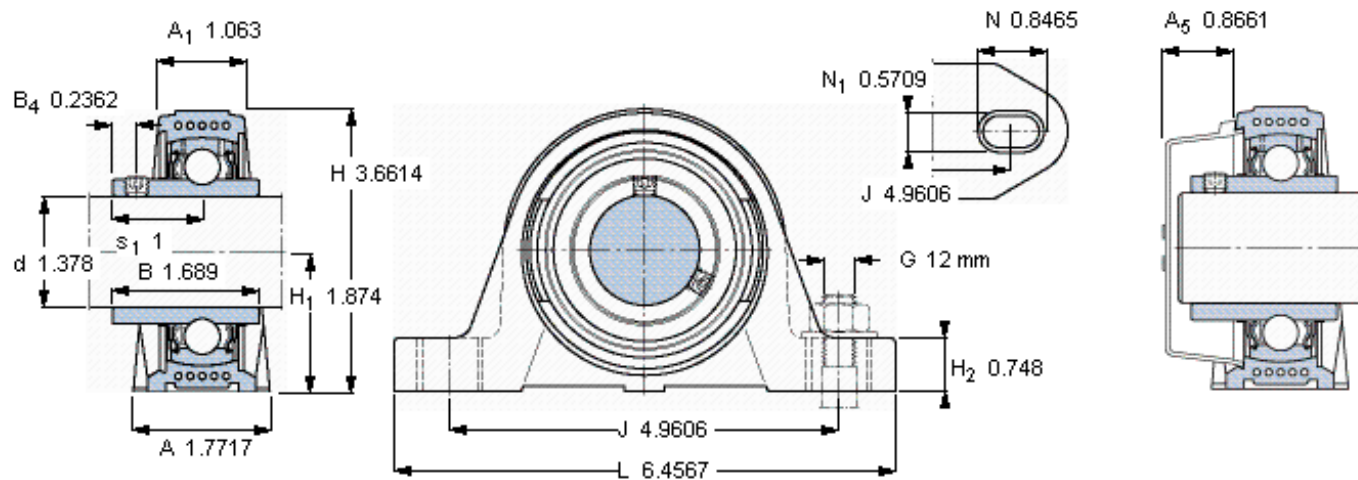

SKF SYK 35 TF参数

主要尺寸	d	35	mm	-
	A	45	mm	-
	H	93	mm	-
	H ₁	47.6	mm	-
	L	164	mm	-
基本额定载荷	C	25500	N	动载荷
	C ₀	15300	N	静载荷
极限转速	带h6轴公差	5300	r/min	-
重量	重量	660	g	-
型号	轴承单元	SYK 35 TF	-	-
	轴承座	SYK 507	-	-
	轴承	YAR 207-2F	-	-

SKF SYK 35 TF图片

平头螺钉
适宜的止动环 [Nm]
六角键销尺寸 [mm]
端盖

M 6×0.7
4
3
ECY 207

参考资料: <http://www.sozhou.com/p/2c160a14.html>

平头螺钉
 适宜的止动环 [Nm]
 六角键销尺寸 [mm]
 端盖

M 6×0.7
 4
 3
 ECY 207