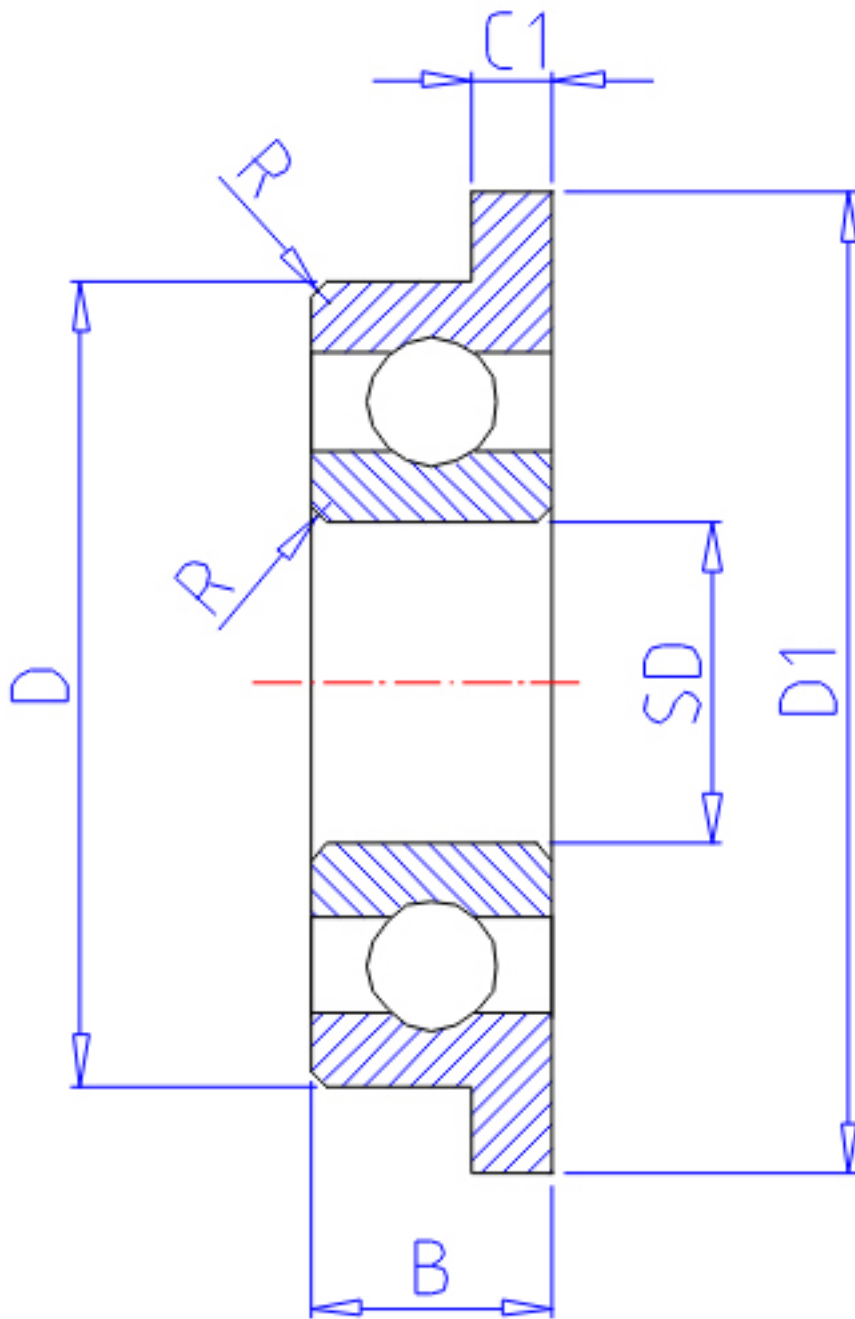

NTN FLBC7-13参数

主要尺寸	SD	7.0	mm	-
	D	13	mm	外径
	B	3.0	mm	宽度
	B1	4.0	mm	-
	D1	14.2	mm	-
	D2	14.6	mm	-
	C1	0.6	mm	-
	C2	0.8	mm	-
	R	0.15	mm	(最小)
	型号	ORDER	FLBC7-13	
基本额定载荷	CR	825	N	动载荷
	COR	375	N	静载荷
	CRF	84	kgf	动载荷
	CORF	38	kgf	静载荷
极限转速	LSG	38 000	r/min	脂润滑
	LSO	45 000	r/min	油润滑
重量	MASS	1.40	g	开放式重量
安装尺寸	DA1	8.2	mm	(最小)
	DA2	8.9	mm	(最大)
	DA	11.8	mm	(最大)
	RAS	0.15	mm	(最大)
重量	MASS1	1.50	g	开放凸缘式重量

NTN FLBC7-13图片

参考资料:<http://www.sozhou.com/p/2c1ef41f.html>