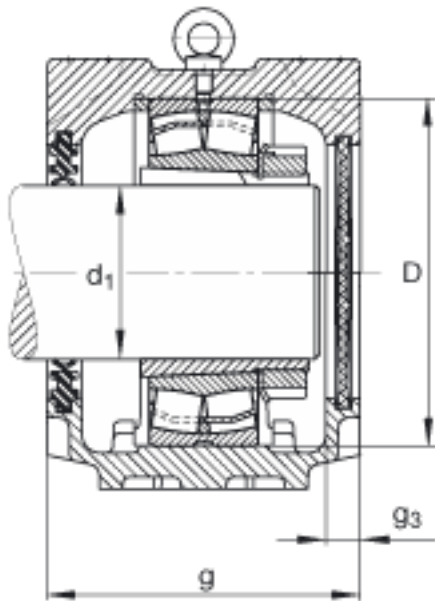

FAG SNV280-F-L + 22326K + H2326X412 + DH526X412参数

说明		H2326.412		质量, 紧定套
		FRM280/5		型号, 定位圈
		DH526.412		型号, 双唇密封
		DKV230		型号, 端盖
		SNV280-F-L		型号, 轴承座
尺寸	d_1	120.65	mm	-
	a	550	mm	-
	h_1	344	mm	-
	g	205	mm	-
	b	160	mm	-
	c	60	mm	-
	D	280	mm	-
	g_3	18	mm	-
	h	170	mm	-
	m	470	mm	-
	s	M30		-
	s	31.75	mm	-
	u	35	mm	-
	v	42	mm	-
重量	m_1	55000	g	质量, 轴承座
说明		22326K		型号, 轴承

FAG SNV280-F-L + 22326K + H2326X412 + DH526X412图片

参考资料:<http://www.sozhou.com/p/2c220cfc.html>