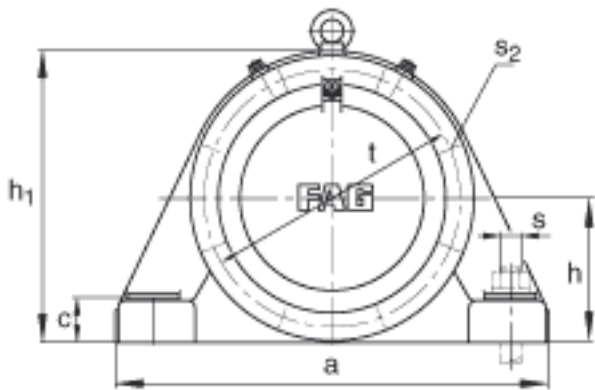

参考资料:<http://www.sozhou.com/p/2c4ba0e0.html>