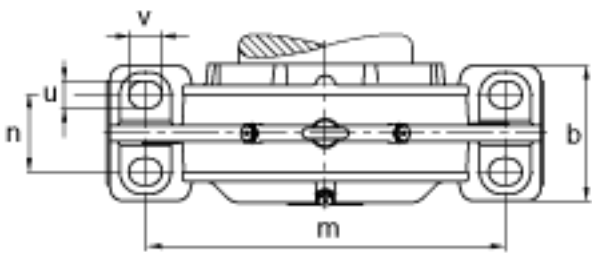

参考资料:<http://www.sozhou.com/p/2c4ba0e0.html>