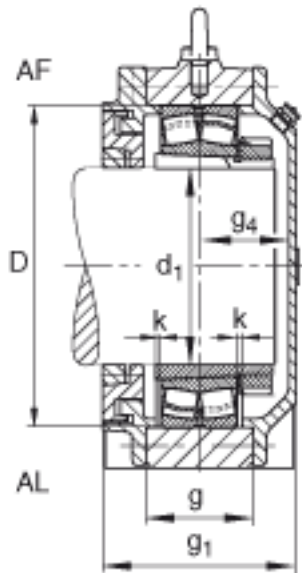

FAG BND3230-H-W-Y-AF-S参数

尺寸	$d_1$	135	mm	-
	a	550	mm	-
	$h_1$	365	mm	-
	$g_1$	200	mm	-
	b	170	mm	-
	c	54	mm	-
	D	270	mm	-
	g	120	mm	-
	$g_4$	87	mm	-
	h	180	mm	-
	m	450	mm	-
	n	90	mm	-
	s	M30		-
说明	$s_2$	M16		-
尺寸	t	305	mm	-
	u	36	mm	-
	v	45	mm	-
说明	$s_2$	6		数量
		23230K		型号, 轴承
其他		H2330		质量, 紧定套
重量	$m_1$	75000	g	质量, 轴承座
说明		BND3230		型号, 轴承座

FAG BND3230-H-W-Y-AF-S图片

参考资料:<http://www.sozhou.com/p/2c4ba0e0.html>