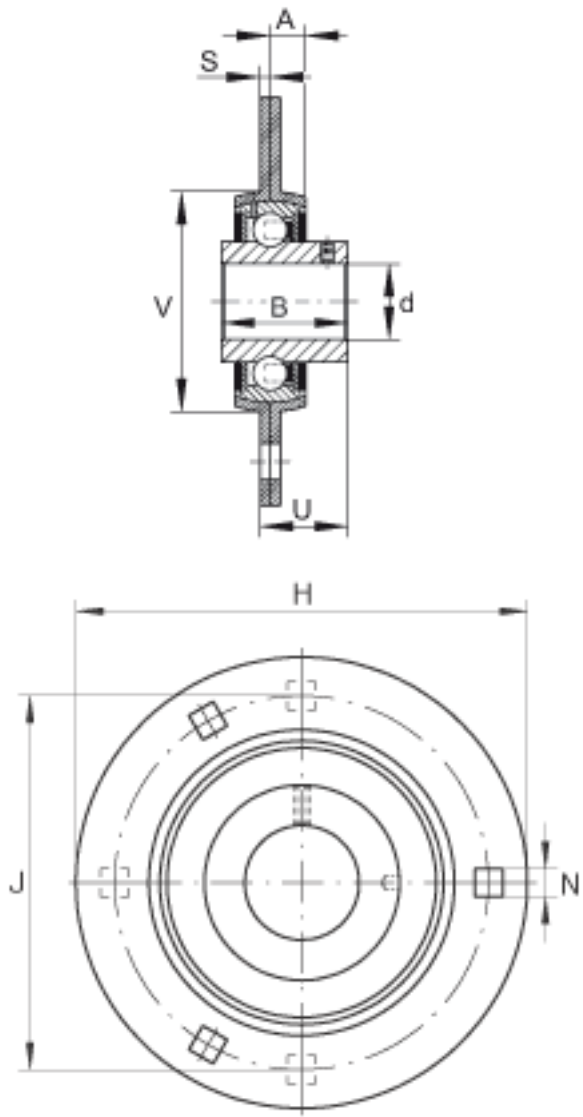

INA RRY12-VA参数

尺寸	d	12	mm	-
	H	81	mm	-
	B	25	mm	-
	A	7	mm	-
	J	63.5	mm	-
	N	7.1	mm	-
	说明	n	3	
尺寸	S	2	mm	-
	U	15.4	mm	-
	V	48	mm	-
重量	m	210	g	质量
承载力	$C_{0r G}$	0	N	-
基本额定载荷	C_r	8600	N	基本额定动载荷，径向
	C_{0r}	4550	N	基本额定静载荷，径向
说明		FLAN40-MSB-VA (2 X)		轴承座的型号
		GYE12-KRR-B-VA		轴承的型号
				轴承座和外球面球轴承必须单独定货。

INA RRY12-VA图片

参考资料:<http://www.sozhou.com/p/2c630e4b.html>