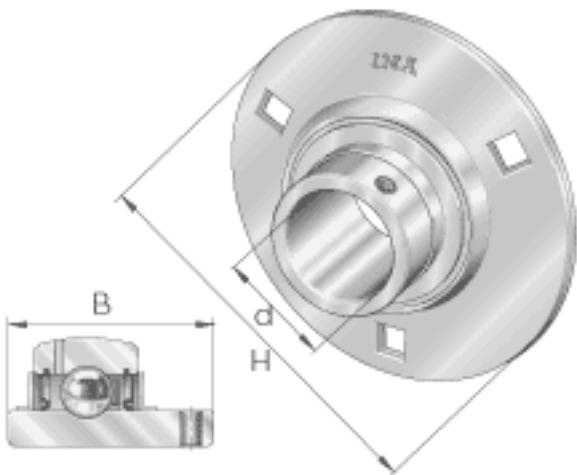

INA RRY12-VA参数

尺寸	d	12	mm	-	
	H	81	mm	-	
	B	25	mm	-	
	A	7	mm	-	
	J	63.5	mm	-	
	N	7.1	mm	-	
	说明	n	3		螺栓安装孔的数量
尺寸	S	2	mm	-	
	U	15.4	mm	-	
	V	48	mm	-	
重量	m	210	g	质量	
承载力	$C_{0r G}$	0	N	-	
基本额定载荷	C_r	8600	N	基本额定动载荷，径向	
	C_{0r}	4550	N	基本额定静载荷，径向	
说明		FLAN40-MSB-VA (2 X)		轴承座的型号	
		GYE12-KRR-B-VA		轴承的型号	
				轴承座和外球面球轴承必须单独定货。	

INA RRY12-VA图片