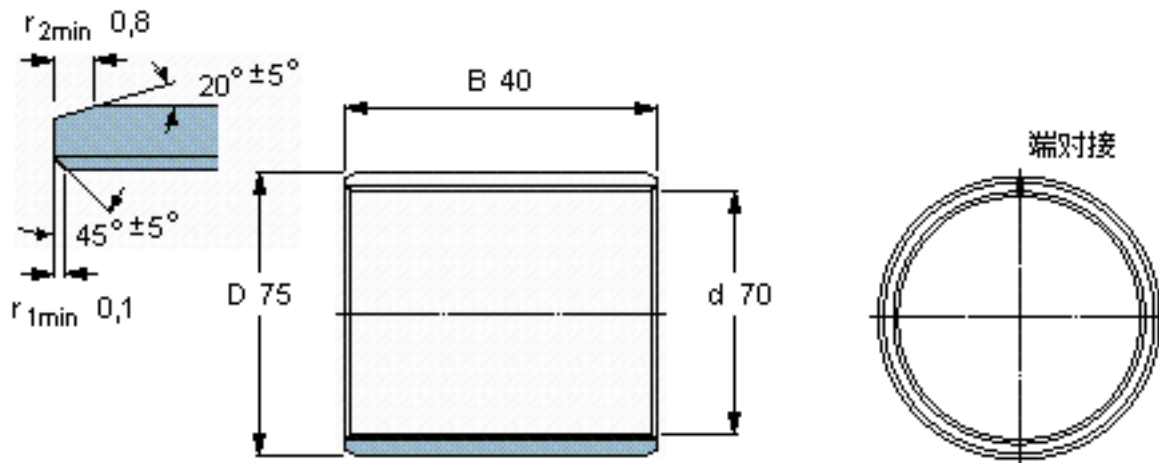

SKF PCM 707540 E参数

主要尺寸	d	70	mm	-
	D	75	mm	-
	B	40	mm	-
基本额定载荷	C	220000	N	动载荷
	C_0	680000	N	静载荷
重量	重量	170	g	-
型号	型号	PCM 707540 E	-	-

SKF PCM 707540 E图片

特定负荷系数
材料常数

K 80
 K_M 480

参考资料: <http://www.sozhou.com/p/2c73d5ab.html>