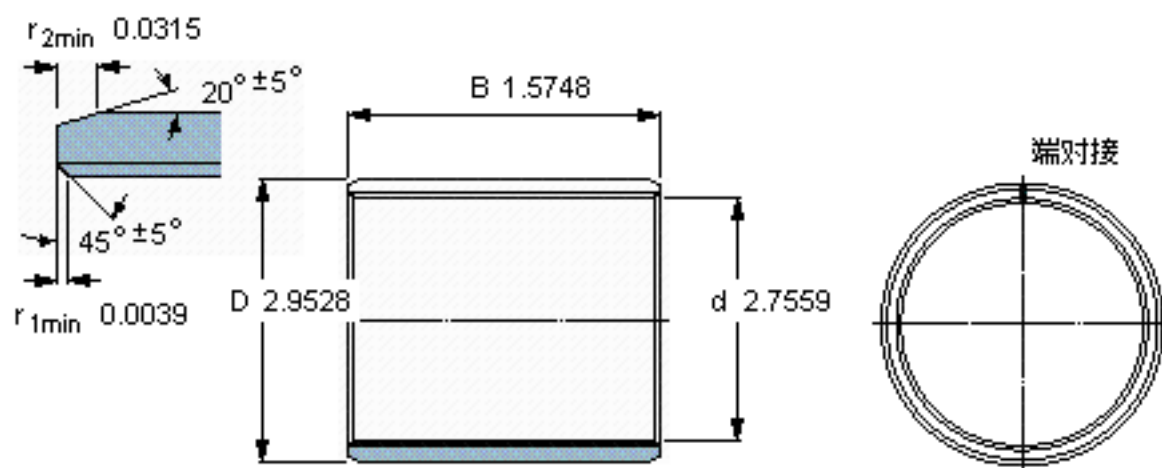

SKF PCM 707540 E参数

主要尺寸	d	70	mm	-
	D	75	mm	-
	B	40	mm	-
基本额定载荷	C	220000	N	动载荷
	C_0	680000	N	静载荷
重量	重量	170	g	-
型号	型号	PCM 707540 E	-	-

SKF PCM 707540 E图片

特定负荷系数
材料常数

K 80
 K_M 480

参考资料: <http://www.sozhou.com/p/2c73d5ab.html>