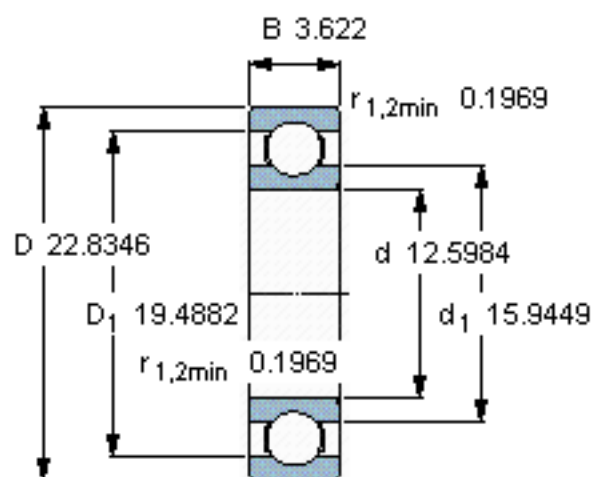

计算系数

k_r 0,025

f_0 15