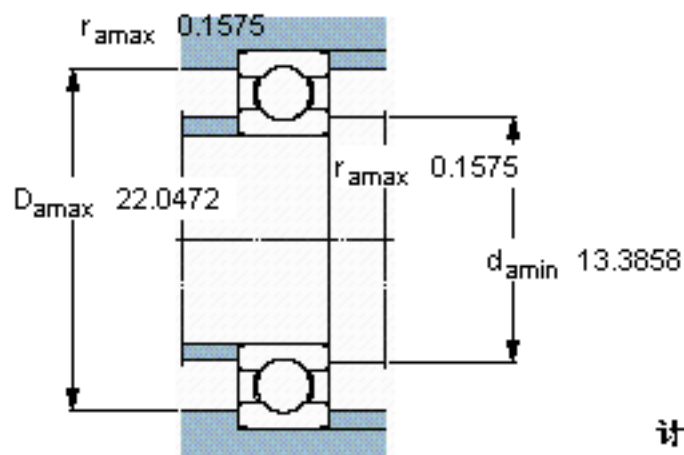

计算系数

k_r 0,025

f_0 15