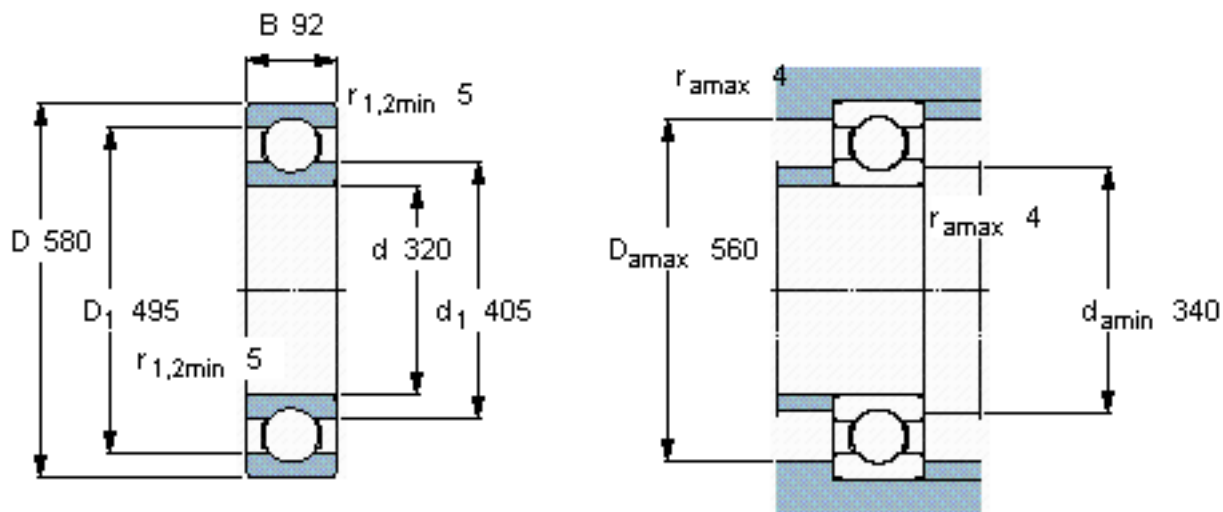

SKF 6264 MA参数

主要尺寸	d	320	mm	-
	D	580	mm	-
	B	92	mm	-
基本额定载荷	C	527000	N	动载荷
	C_0	800000	N	静载荷
疲劳载荷极限	P_u	16000	N	-
额定转速	参考转速	2200	r/min	-
	极限转速	1900	r/min	-
重量	重量	110000	g	-
型号	* SKF 探索者轴承	6264 MA	-	-

SKF 6264 MA图片