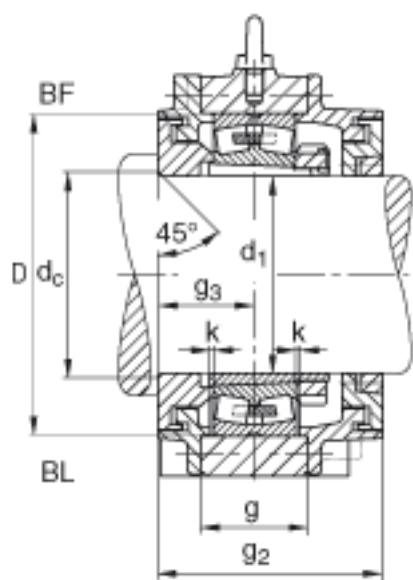

FAG BND3160-H-C-Y-BF-S参数

尺寸	d_1	280	mm	-
	a	1000	mm	-
	h_1	645	mm	-
	s_2	384	mm	-
	b	300	mm	-
	c	100	mm	-
	D	500	mm	-
	d_c	300	mm	-
	g	190	mm	-
	s_3	172	mm	-
	h	320	mm	-
	m	840	mm	-
	n	170	mm	-
	s	M36		-
说明	s_2	M24		-
尺寸	t	555	mm	-
	u	42	mm	-
	v	52	mm	-
说明	s_2	8		数量
		23160K		型号, 轴承
其他		H3160-HG		质量, 紧定套
重量	m_1	400000	g	质量, 轴承座
说明		BND3160		型号, 轴承座

FAG BND3160-H-C-Y-BF-S图片

参考资料:<http://www.sozhou.com/p/2ca75103.html>