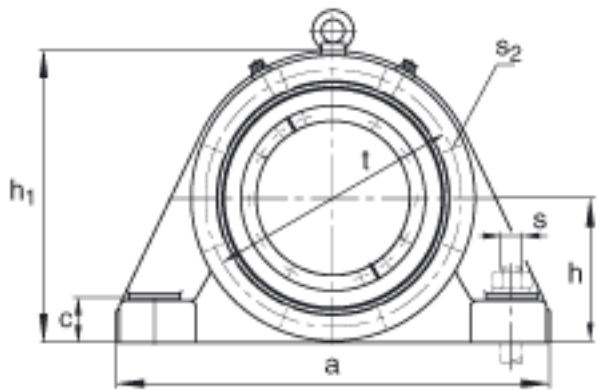

参考资料:<http://www.sozhou.com/p/2cb4e670.html>