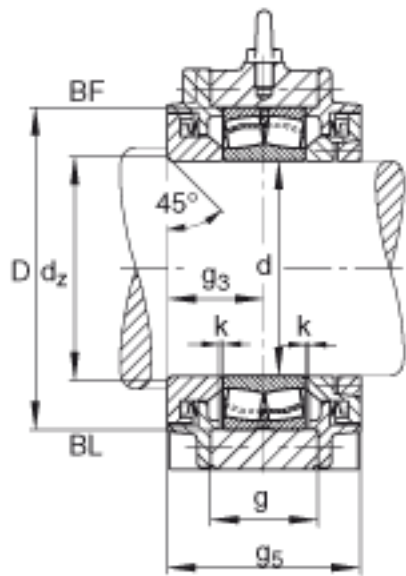

FAG BND2222-Z-T-BF-S参数

尺寸	d	110	mm	-	
	a	440	mm	-	
	$h_1$	280	mm	-	
	b	130	mm	-	
	c	42	mm	-	
	D	200	mm	-	
	$d_z$	118	mm	-	
	g	73	mm	-	
	$g_3$	82.6	mm	-	
	$g_5$	165.2	mm	-	
	h	140	mm	-	
	m	350	mm	-	
	n	70	mm	-	
	s	M24		-	
	说明	$s_2$	M12		-
	尺寸	t	230	mm	-
		u	30	mm	-
		v	35	mm	-
	说明	$s_2$	6		数量
		22222		型号, 轴承	
重量	$m_1$	50000	g	质量, 轴承座	
说明		BND2222		型号, 轴承座	

FAG BND2222-Z-T-BF-S图片

参考资料:<http://www.sozhou.com/p/2cb4e670.html>