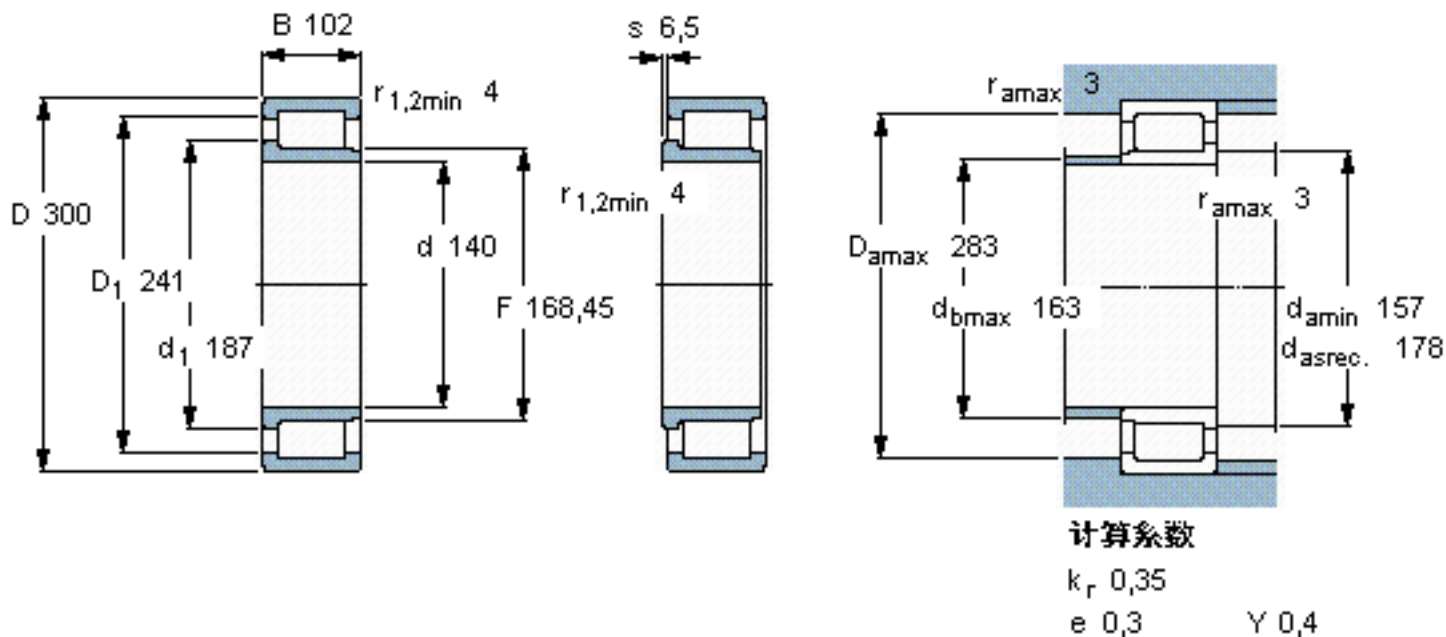

SKF NJG 2328 VH参数

主要尺寸	d	140	mm	-
	D	300	mm	-
	B	102	mm	-
基本额定载荷	C	1210000	N	动载荷
	$C_0$	1600000	N	静载荷
疲劳载荷极限	$P_u$	173000	N	-
额定转速	参考转速	850	r/min	-
	极限转速	1100	r/min	-
重量	重量	35500	g	-
型号	型号	NJG 2328 VH	-	-

SKF NJG 2328 VH图片

参考资料:<http://www.sozhou.com/p/2cbf4203.html>

计算系数

$k_r$  0,35

$e$  0,3       $Y$  0,4