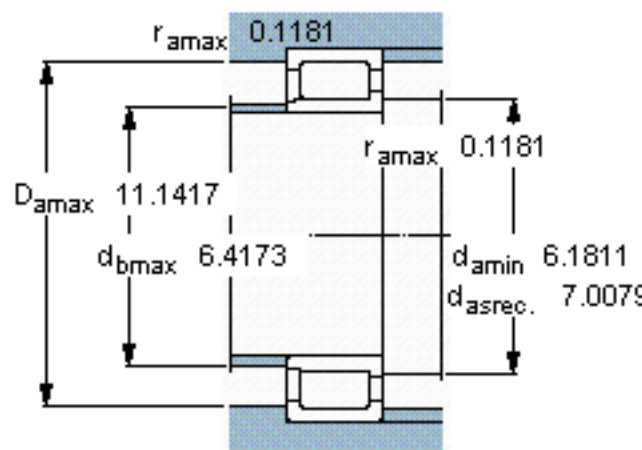

SKF NJG 2328 VH参数

主要尺寸	d	140	mm	-
	D	300	mm	-
	B	102	mm	-
基本额定载荷	C	1210000	N	动载荷
	$C_0$	1600000	N	静载荷
疲劳载荷极限	$P_u$	173000	N	-
额定转速	参考转速	850	r/min	-
	极限转速	1100	r/min	-
重量	重量	35500	g	-
型号	型号	NJG 2328 VH	-	-

SKF NJG 2328 VH图片

参考资料:<http://www.sozhou.com/p/2cbf4203.html>

计算系数

$k_r$  0,35

$e$  0,3       $Y$  0,4