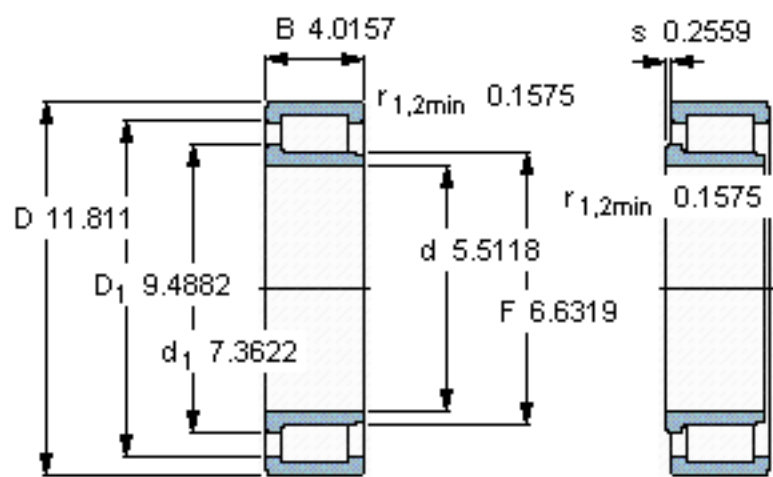

SKF NJG 2328 VH参数

主要尺寸	d	140	mm	-
	D	300	mm	-
	B	102	mm	-
基本额定载荷	C	1210000	N	动载荷
	$C_0$	1600000	N	静载荷
疲劳载荷极限	$P_u$	173000	N	-
额定转速	参考转速	850	r/min	-
	极限转速	1100	r/min	-
重量	重量	35500	g	-
型号	型号	NJG 2328 VH	-	-

SKF NJG 2328 VH图片

参考资料:<http://www.sozhou.com/p/2cbf4203.html>

计算系数

$k_r$  0,35

$e$  0,3       $Y$  0,4