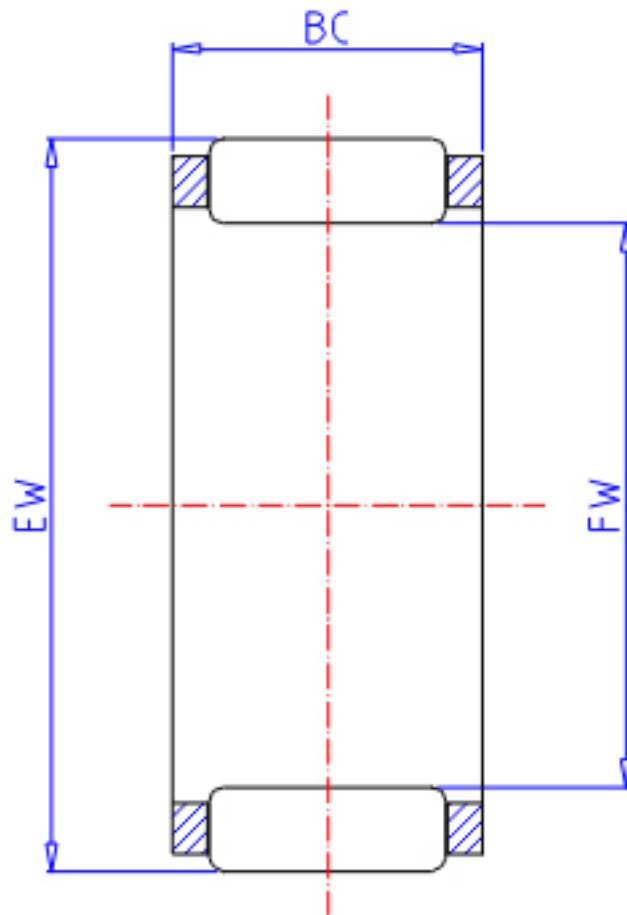

IKO KT 223215EG参数

轴径	STDRT	22	mm	轴径
型号	ORDER	KT 223215EG		型号
重量	MASS	30.0	g	重量
主要尺寸	FW	22	mm	内径
	EW	32	mm	外径
	BC	15.0	mm	宽度
基本额定载荷	CR	21300	N	动载荷
	COR	21500	N	静载荷

IKO KT 223215EG图片

参考资料:<http://www.sozhou.com/p/2cd95339.html>