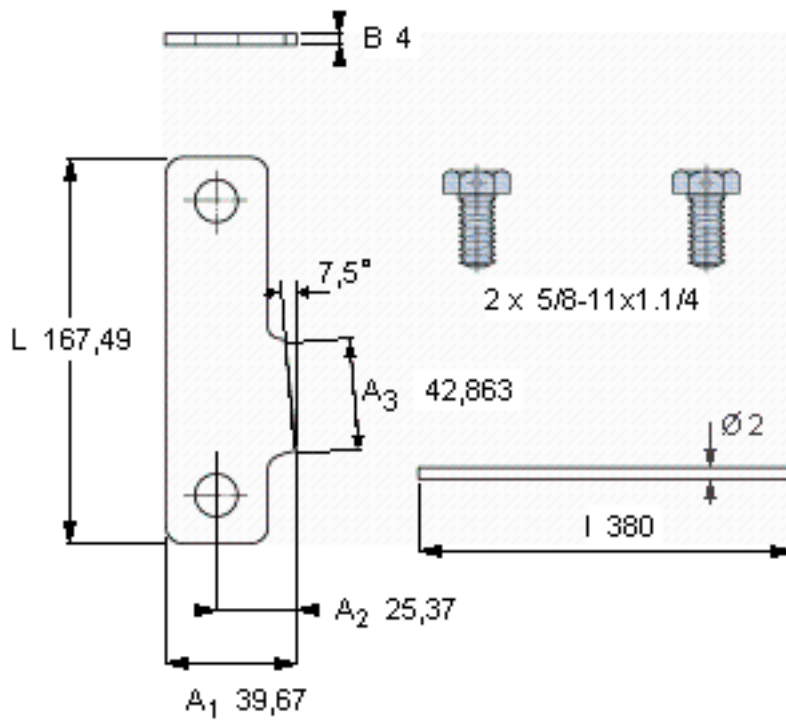

SKF PL 96参数

主要尺寸	L	167.49	mm	-
	A ₁	39.67	mm	-
	B	4	mm	-
重量	重量	330	g	-
型号	锁定板	PL 96	-	-
	适当的锁定螺母	N 096	-	-

SKF PL 96图片

参考资料: <http://www.sozhou.com/p/2cdbfda5.html>