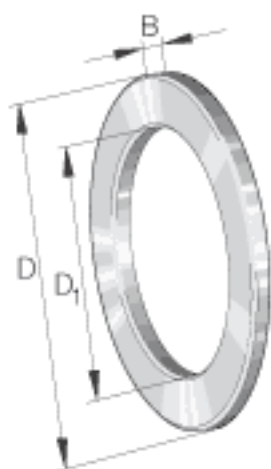

INA GS89330参数

尺寸	D_1	154	mm	-
	D	250	mm	-
	B	20.5	mm	-
	r_{min}	2.1	mm	-
重量	m	5060	g	质量

INA GS89330图片

参考资料:<http://www.sozhou.com/p/2cfa45eb.html>