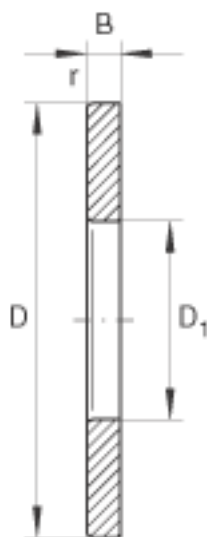

INA GS89330参数

尺寸	D_1	154	mm	-
	D	250	mm	-
	B	20.5	mm	-
	r_{min}	2.1	mm	-
重量	m	5060	g	质量

INA GS89330图片

参考资料:<http://www.sozhou.com/p/2cfa45eb.html>