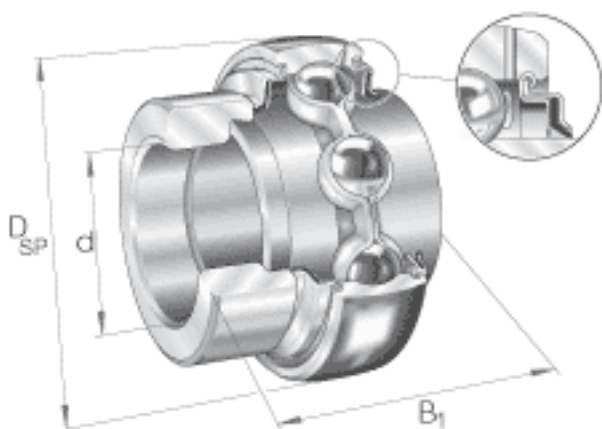

INA GE60-KRR-B-FA164参数

尺寸	C	24	mm	-	
	C₂	29	mm	-	
	C_a	7.2	mm	-	
	D₁	94.5	mm	-	
	d₁	76.5	mm	-	
	d_{3 max}	84	mm	-	
	S	31	mm	-	
	W	5	mm	-	
	重量	m	1840	g	质量
基本额定载荷	C_r	52000	N	基本额定动载荷, 径向	
	C_{0r}	36000	N	基本额定静载荷, 径向	
尺寸	d	60	mm	-	
	D_{SP}	110	mm	-	
	B₁	77.9	mm	-	
	B	61.9	mm	-	

INA GE60-KRR-B-FA164图片

参考资料:<http://www.sozhou.com/p/2d1dd9e6.html>