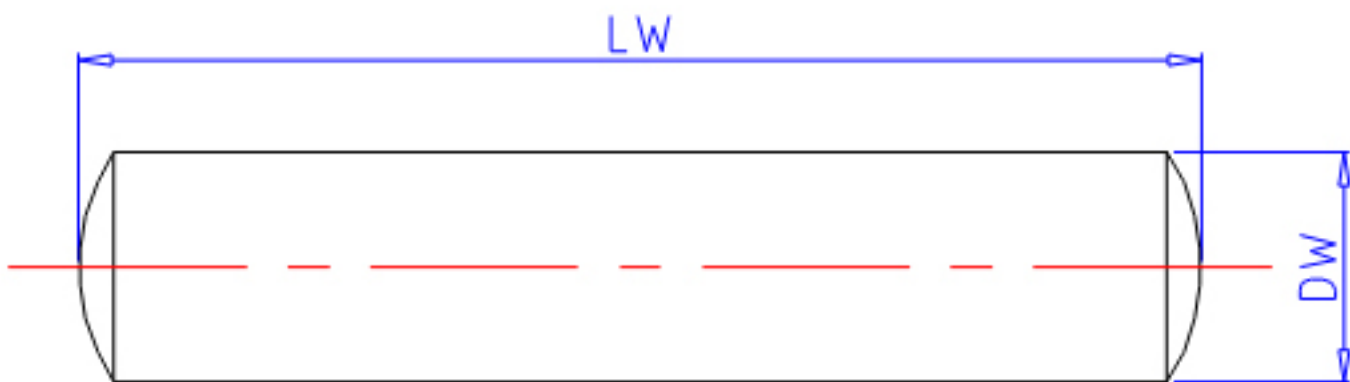

### IKO 1.5x7.8参数

型号	ORDER	1.5x7.8		型号
尺寸	DW	1.5	mm	-
	LW	7.8	mm	-
重量	MASS	0.10	g	重量

### IKO 1.5x7.8图片

参考资料:<http://www.sozhou.com/p/2d1e0aad.html>