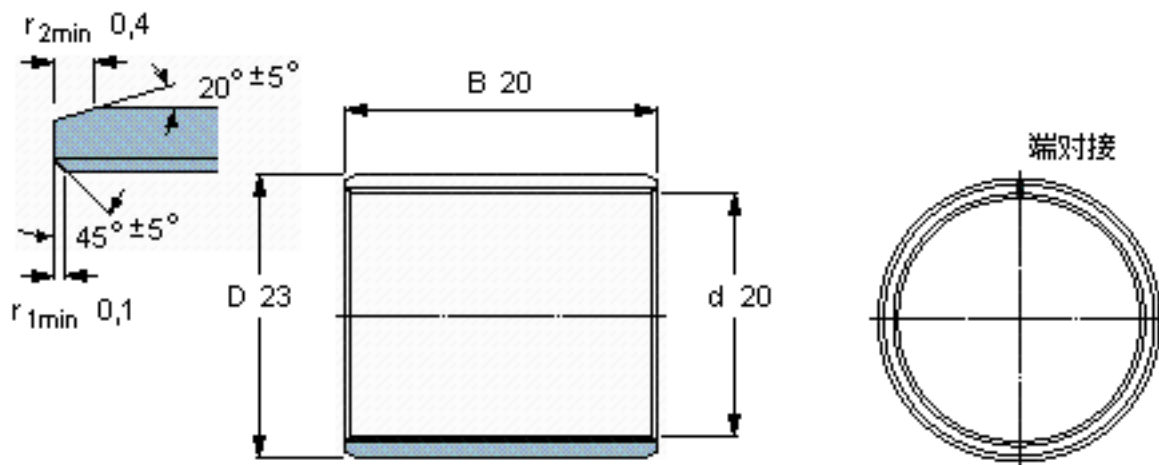

SKF PCM 202320 E参数

主要尺寸	d	20	mm	-
	D	23	mm	-
	B	20	mm	-
基本额定载荷	C	30500	N	动载荷
	C_0	96500	N	静载荷
重量	重量	15	g	-
型号	型号	PCM 202320 E	-	-

SKF PCM 202320 E图片

特定负荷系数
材料常数

K 80
 K_M 480

参考资料:<http://www.sozhou.com/p/2d31349f.html>