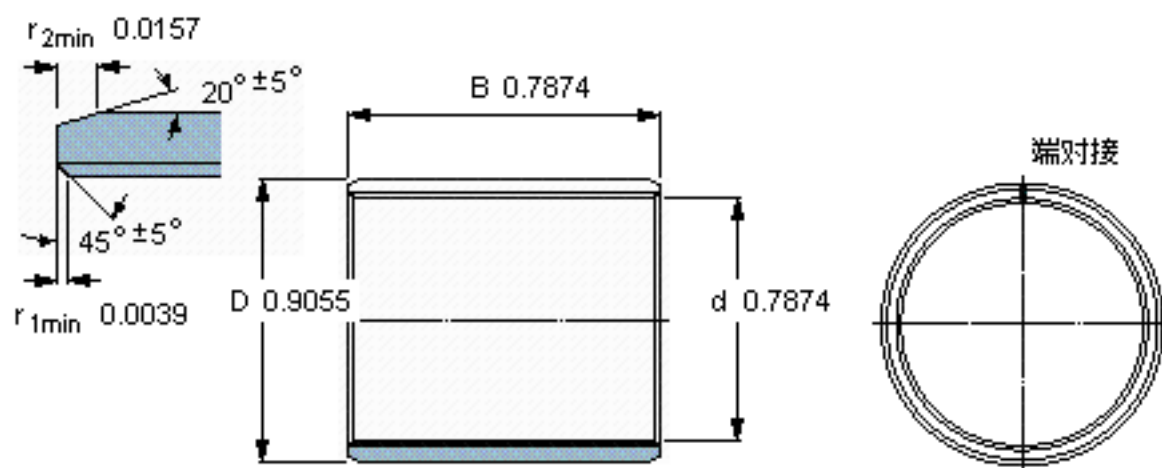

SKF PCM 202320 E参数

主要尺寸	d	20	mm	-
	D	23	mm	-
	B	20	mm	-
基本额定载荷	C	30500	N	动载荷
	C_0	96500	N	静载荷
重量	重量	15	g	-
型号	型号	PCM 202320 E	-	-

SKF PCM 202320 E图片

特定负荷系数
材料常数

K 80
 K_M 480

参考资料:<http://www.sozhou.com/p/2d31349f.html>