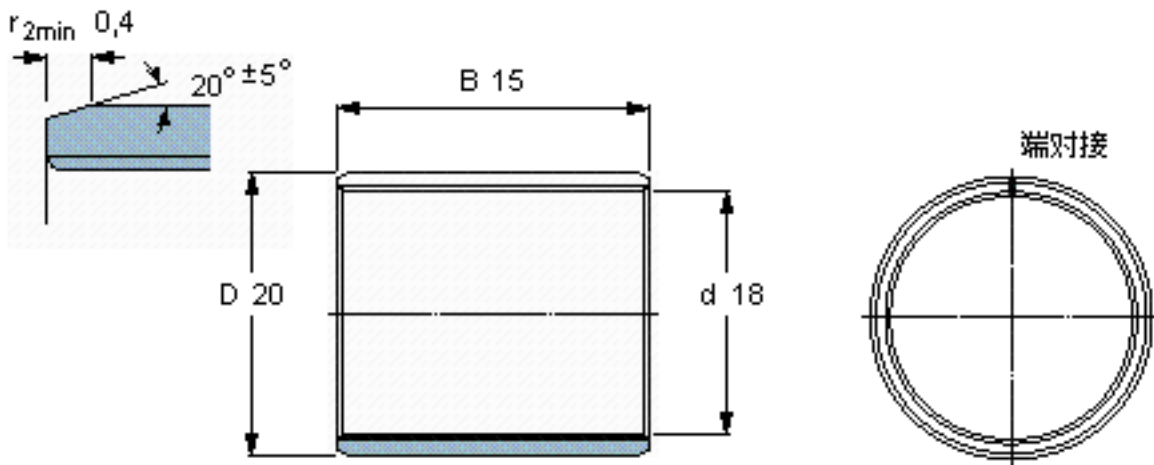

SKF PCM 182015 E参数

主要尺寸	d	18	mm	-
	D	20	mm	-
	B	15	mm	-
基本额定载荷	C	21600	N	动载荷
	$C_0$	67000	N	静载荷
重量	重量	7	g	-
型号	型号	PCM 182015 E	-	-

SKF PCM 182015 E图片

特定负荷系数  
材料常数

K 80  
 $K_M$  480

参考资料:<http://www.sozhou.com/p/2d3e6c2e.html>