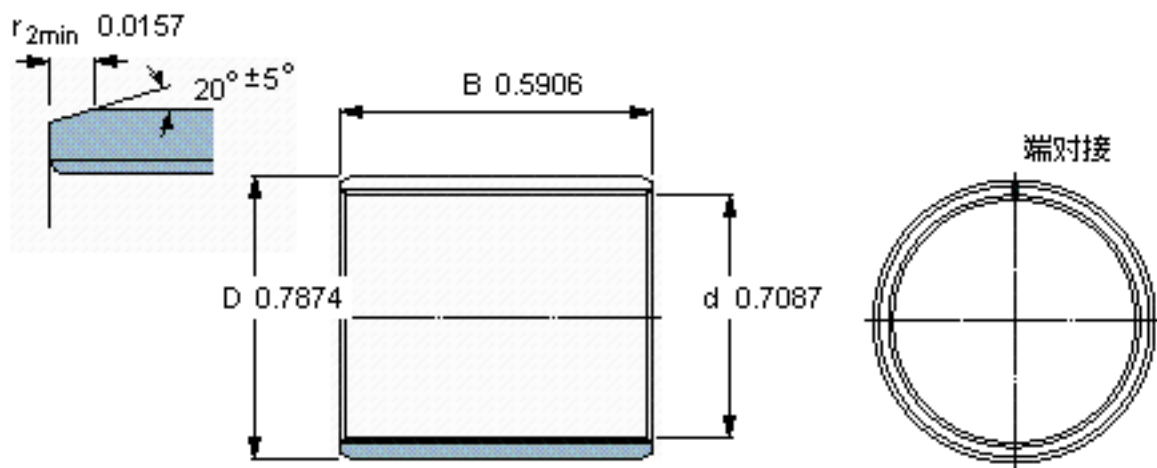

SKF PCM 182015 E参数

主要尺寸	d	18	mm	-
	D	20	mm	-
	B	15	mm	-
基本额定载荷	C	21600	N	动载荷
	$C_0$	67000	N	静载荷
重量	重量	7	g	-
型号	型号	PCM 182015 E	-	-

SKF PCM 182015 E图片

特定负荷系数  
材料常数

K 80  
 $K_M$  480

参考资料:<http://www.sozhou.com/p/2d3e6c2e.html>