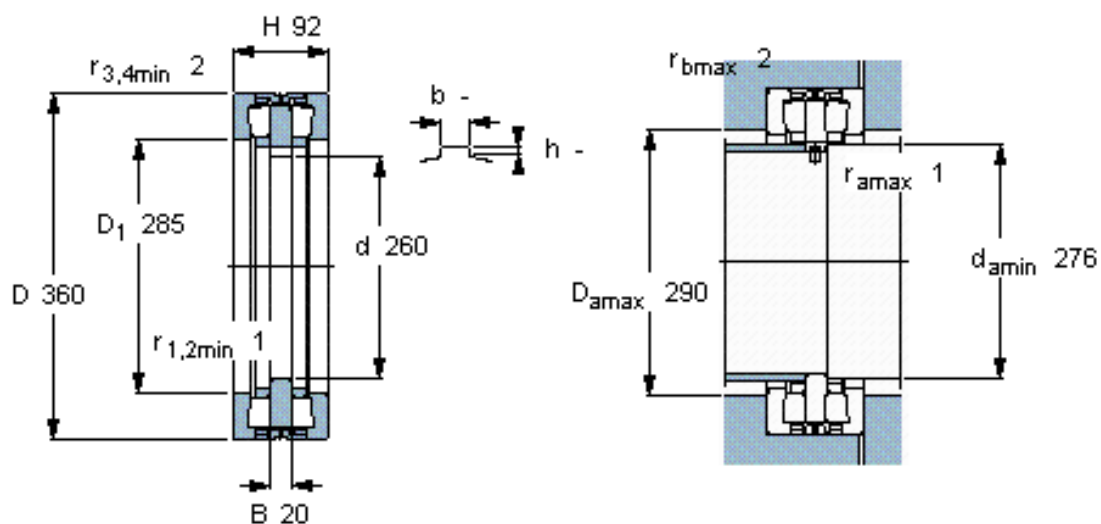

SKF 350981 C参数

主要尺寸	d	260	mm	-
	D	360	mm	-
	H	92	mm	-
基本额定载荷	C	605000	N	动载荷
	C_0	2600000	N	静载荷
疲劳载荷极限	P_u	193000	N	-
重量	重量	28000	g	-
型号	型号	350981 C	-	-

SKF 350981 C图片

对比负荷额定值 [kN]
轴向 [kN] $C_{Fa} 200$

对比负荷额定值 [kN]
轴向 [kN] $C_{Fa} 200$