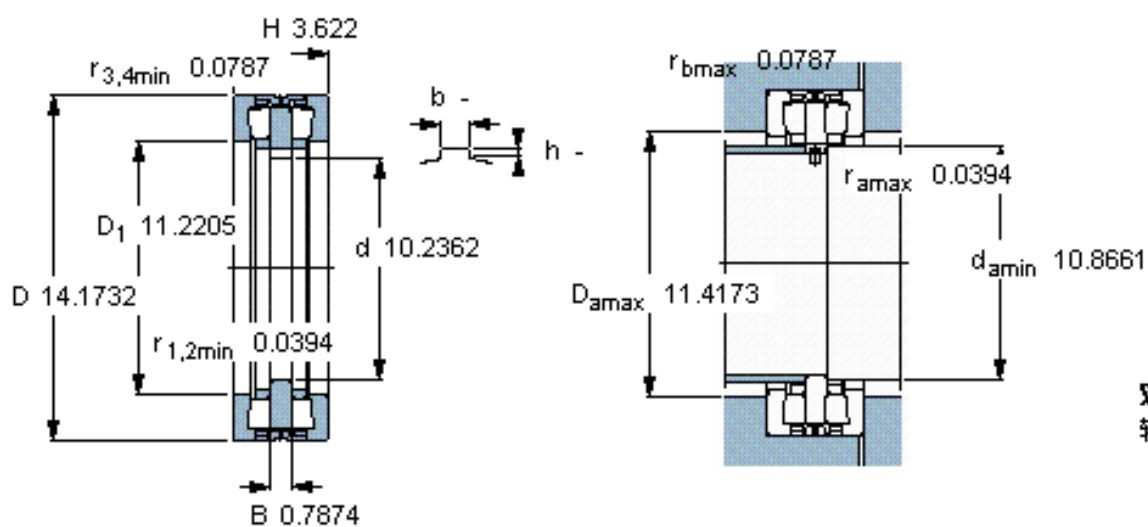

SKF 350981 C参数

主要尺寸	d	260	mm	-
	D	360	mm	-
	H	92	mm	-
基本额定载荷	C	605000	N	动载荷
	C_0	2600000	N	静载荷
疲劳载荷极限	P_u	193000	N	-
重量	重量	28000	g	-
型号	型号	350981 C	-	-

SKF 350981 C图片

对比负荷额定值 [kN]
轴向 [kN] $C_{Fa} 200$

对比负荷额定值 [kN]
轴向 [kN] $C_{Fa} 200$