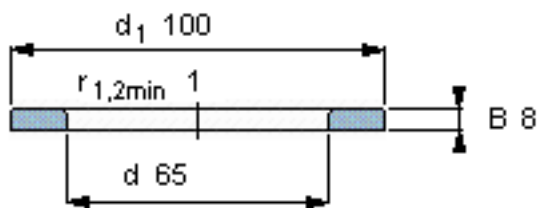

SKF WS 81213参数

尺寸	d	65	mm	-
	D	-	mm	-
	B	8	mm	-
	d_1	100	mm	-
	D_1	-	mm	-
	$r_1, r_{1.2}$	1	mm	-
重量	重量	280	g	-
型号	型号	WS 81213	-	-

SKF WS 81213图片

轴垫圈

轴垫圈

参考资料:<http://www.sozhou.com/p/2d7d58ff.html>