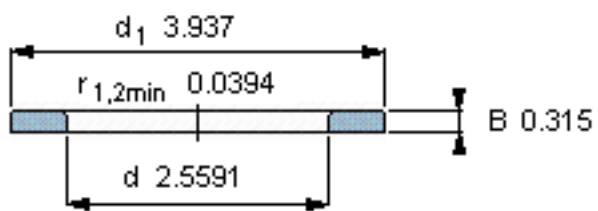

SKF WS 81213参数

尺寸	d	65	mm	-
	D	-	mm	-
	B	8	mm	-
	d_1	100	mm	-
	D_1	-	mm	-
	$r_1, r_{1.2}$	1	mm	-
重量	重量	280	g	-
型号	型号	WS 81213	-	-

SKF WS 81213图片

轴垫圈

轴垫圈

参考资料:<http://www.sozhou.com/p/2d7d58ff.html>