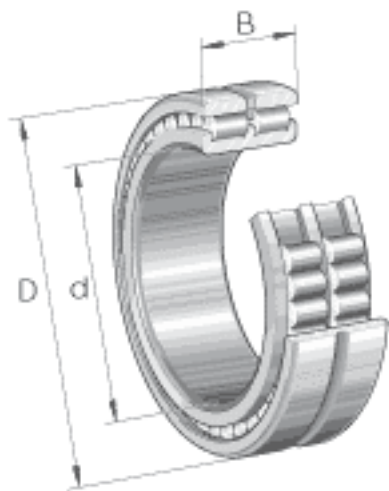

INA SL024936参数

基本额定载荷	C_r	570000	N	基本额定动载荷, 径向
	C_{0r}	1200000	N	基本额定静载荷, 径向
疲劳极限载荷	C_{ur}	147000	N	疲劳极限载荷, 径向
极限转速	n_G	1480	r/min	极限转速
参考转速	n_B	920	r/min	参考转速
尺寸	d	180	mm	-
	D	250	mm	-
	B	69	mm	-
	C	34.5	mm	-
	d_1	204.9	mm	-
	E	230.5	mm	-
	r_{min}	2	mm	-
	s	4	mm	轴向位移
说明		NNCL4936V		根据 DIN 5412 标准的型号
重量	m	10500	g	质量

INA SL024936图片

参考资料:<http://www.sozhou.com/p/2d81f4b1.html>