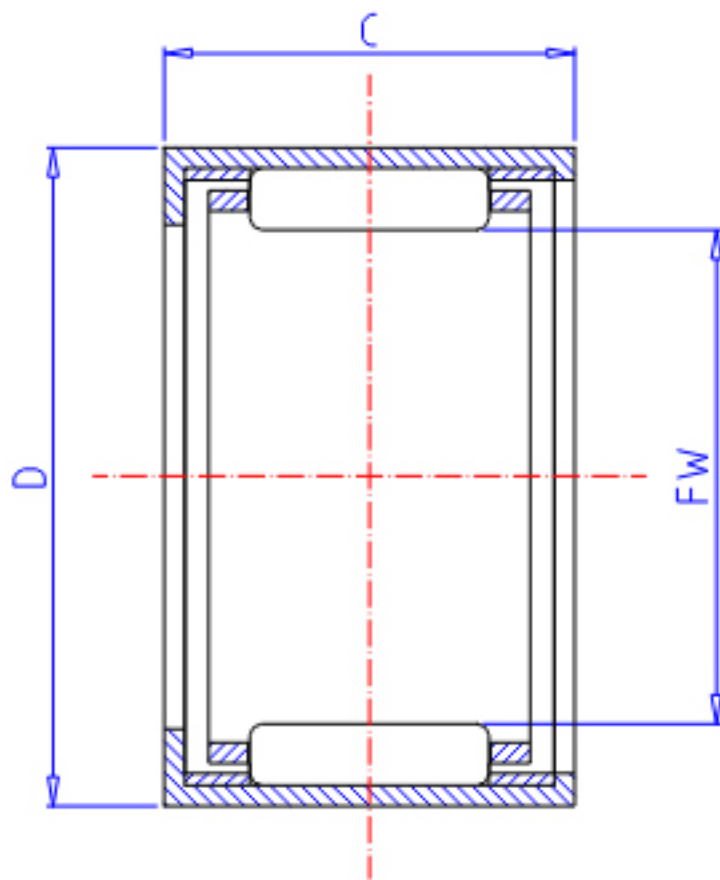

IKO TLA 4016Z参数

轴径	STDRT	40	mm	轴径
型号	ORDER	TLA 4016Z		型号
重量	MASS	39.00	g	重量
主要尺寸	FW	40	mm	内径
	D	47	mm	外径
	C	16	mm	宽度
基本额定载荷	CR	16700	N	动载荷
	COR	33700	N	静载荷

IKO TLA 4016Z图片

参考资料:<http://www.sozhou.com/p/2da4b2f5.html>