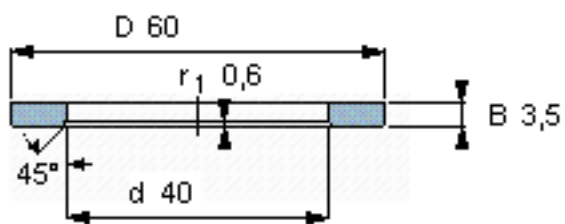

SKF LS 4060参数

尺寸	d	40	mm	-
	D	60	mm	-
	B	3.5	mm	-
	d_1	-	mm	-
	D_1	-	mm	-
	$r_1, r_{1.2}$	0.6	mm	-
重量	重量	43	g	-
型号	型号	LS 4060	-	-

SKF LS 4060图片

滚道圈

滚道圈

参考资料:<http://www.sozhou.com/p/2db3e8b3.html>