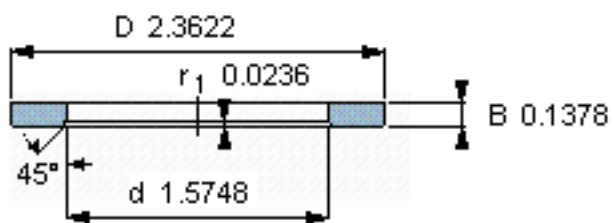

SKF LS 4060参数

尺寸	d	40	mm	-
	D	60	mm	-
	B	3.5	mm	-
	d_1	-	mm	-
	D_1	-	mm	-
	$r_1, r_{1.2}$	0.6	mm	-
重量	重量	43	g	-
型号	型号	LS 4060	-	-

SKF LS 4060图片

滚道圈

滚道圈

参考资料:<http://www.sozhou.com/p/2db3e8b3.html>