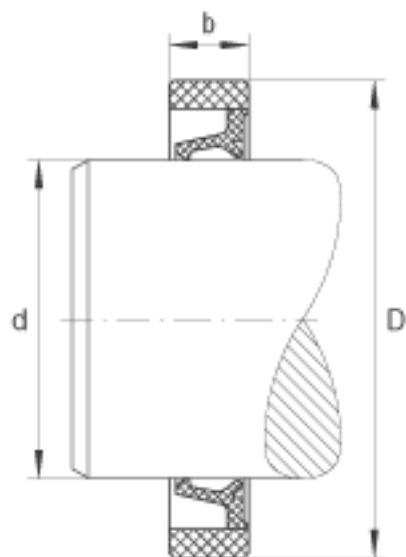

### INA SD40X52X5参数

尺寸	d	40	mm	-
	D	52	mm	-
	b	5	mm	公差: +0,1 / -0,2
重量	m	4.5	g	质量

### INA SD40X52X5图片

参考资料:<http://www.sozhou.com/p/2dc5b797.html>