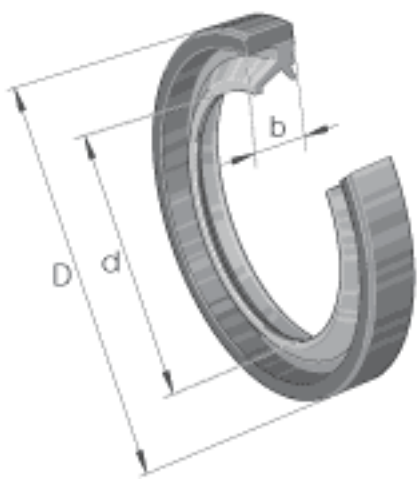

### INA SD40X52X5参数

尺寸	d	40	mm	-
	D	52	mm	-
	b	5	mm	公差: +0,1 / -0,2
重量	m	4.5	g	质量

### INA SD40X52X5图片

参考资料:<http://www.sozhou.com/p/2dc5b797.html>