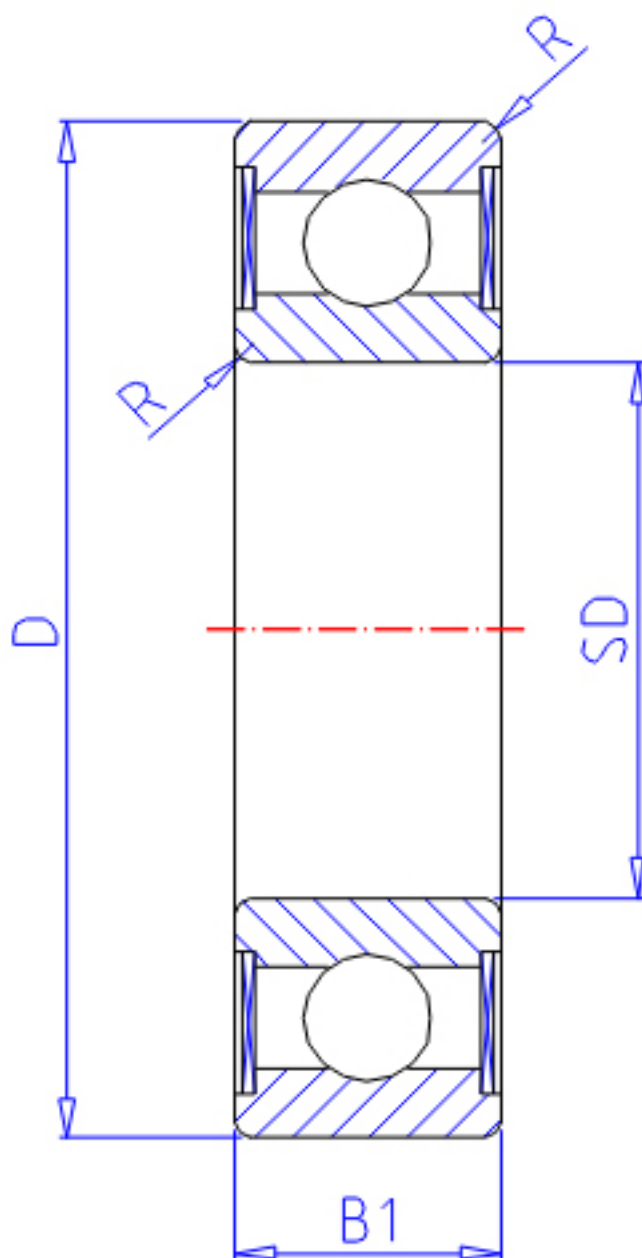

## NTN RA155ZZA参数

主要尺寸	SD	3.967	mm	-
	D	7.938	mm	外径
	B	2.779	mm	宽度
	B1	3.175	mm	-
	D1	9.12	mm	-
	D2	9.12	mm	-
	C1	0.58	mm	-
	C2	0.91	mm	-
	R	0.08	mm	(最小)
	型号	ORDER	RA155ZZA	
基本额定载荷	CR	335	N	动载荷
	COR	133	N	静载荷
	CRF	34	kgf	动载荷
	CORF	14	kgf	静载荷
极限转速	LSG	51000	r/min	脂润滑
	LSO	60000	r/min	油润滑
重量	MASS	0.54	g	开放式重量
安装尺寸	DA1	4.8	mm	(最小)
	DA2	5.3	mm	(最大)
	DA	7	mm	(最大)
	RAS	0.08	mm	(最大)
重量	MASS1	0.61	g	开放凸缘式重量

## NTN RA155ZZA图片

参考资料:<http://www.sozhou.com/p/2dda51cb.html>